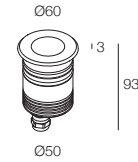

### Tono i IP67

500 / 900mA Lumen Output 3000K	3W 900mA - 200 lm	6W 500mA - 450 lm
3° Lens	7T3630._ _	
10° Lens		733629._ _
30° Lens		763629._ _
50° Lens		7D3629._ _

24V Lumen Output 3000K	3W 24Vdc - 200 lm	7W 24Vdc - 450 lm
3° Lens	7T4667._ _	
10° Lens		734668._ _
30° Lens		764668._ _
50° Lens		7D4668._ _

### Tono i IP67 with hex louver

500 / 900mA Lumen Output 3000K	3W 900mA - 140 lm	6W 500mA - 330 lm
3° Lens	7T3632._ _	
10° Lens		733631._ _
30° Lens		763631._ _
50° Lens		7D3631._ _

24V Lumen Output 3000K	3W 24Vdc - 140 lm	7W 24Vdc - 330 lm
3° Lens	7T4669._ _	
10° Lens		734670._ _
30° Lens		764670._ _
50° Lens		7D4670._ _