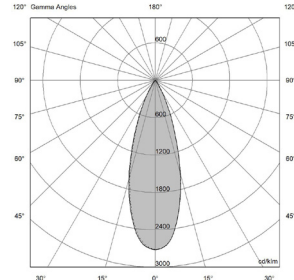

PHOTOMETRIC DATA (3000K CRI>90)

18W - 18° | UGR 11

H (m)	D (m)	Eav (lx)
1	0.32	7316
2	0.63	1829
3	0.95	813
4	1.27	457
5	1.58	293

Total lumen output
1590 lm

Efficacy
92 lm/W

18W - 24° | UGR 12

H (m)	D (m)	Eav (lx)
1	0.45	3878
2	0.91	969
3	1.36	431
4	1.82	242
5	2.27	155

Total lumen output
1490 lm

Efficacy
84 lm/W

18W - 33° | UGR 15

H (m)	D (m)	Eav (lx)
1	0.61	2290
2	1.21	573
3	1.82	254
4	2.43	143
5	3.03	92

Total lumen output
1384 lm

Efficacy
78 lm/W

18W - 52° | UGR 18

H (m)	D (m)	Eav (lx)
1	0.99	1221
2	1.98	305
3	2.98	136
4	3.97	76
5	4.96	49

Total lumen output
1415 lm

Efficacy
79 lm/W

18 W - 12° | UGR 9

H (m)	D (m)	Eav (lx)
1	0.24	10281
2	0.47	2570
3	0.71	1142
4	0.94	643
5	1.18	411

Total lumen output
1333 lm

Efficacy
79 lm/W

Saturno Am Plug&Play

PHOTOMETRIC DATA (3000K CRI>90) - Hex louver

18W - 18° | UGR 11

H (m)	D (m)	Eav (lx)
1	0.29	6301
2	0.57	1575
3	0.86	700
4	1.14	394
5	1.43	252

Total lumen output
1123 lm

Efficacy
62 lm/W

18W - 24° | UGR 12

H (m)	D (m)	Eav (lx)
1	0.38	3499
2	0.75	875
3	1.13	389
4	1.51	219
5	1.89	140