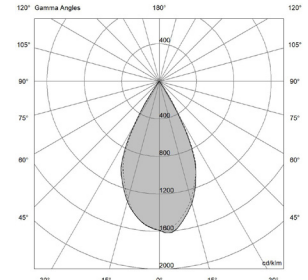

PHOTOMETRIC DATA (3000K CRI>90)

18W - 18° | UGR 11

H (m)	D (m)	Eav (lx)
1	0.32	7316
2	0.63	1829
3	0.95	813
4	1.27	457
5	1.58	293

Total lumen output
1590 lm

Efficacy
92 lm/W

18W - 24° | UGR 12

H (m)	D (m)	Eav (lx)
1	0.45	3878
2	0.91	969
3	1.36	431
4	1.82	242
5	2.27	155

Total lumen output
1490 lm

Efficacy
84 lm/W

18W - 33° | UGR 15

H (m)	D (m)	Eav (lx)
1	0.61	2290
2	1.21	573
3	1.82	254
4	2.43	143
5	3.03	92

Total lumen output
1384 lm

Efficacy
78 lm/W

18W - 52° | UGR 18

H (m)	D (m)	Eav (lx)
1	0.99	1221
2	1.98	305
3	2.98	136
4	3.97	76
5	4.96	49

Total lumen output
1415 lm

Efficacy
79 lm/W

18 W - 12° | UGR 9

H (m)	D (m)	Eav (lx)
1	0.24	10281
2	0.47	2570
3	0.71	1142
4	0.94	643
5	1.18	411

Total lumen output
1333 lm

Efficacy
79 lm/W

Saturno Am Plug&Play

PHOTOMETRIC DATA (3000K CRI>90) - Hex louver

18W - 18° | UGR 11

H (m)	D (m)	Eav (lx)
1	0.29	6301
2	0.57	1575
3	0.86	700
4	1.14	394
5	1.43	252

Total lumen output
1123 lm

Efficacy
62 lm/W

18W - 24° | UGR 12

H (m)	D (m)	Eav (lx)
1	0.38	3499
2	0.75	875
3	1.13	389
4	1.51	219
5	1.89	140