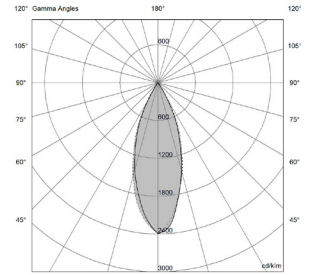

PHOTOMETRIC DATA (3000K CRI>90)

18W - 18° | UGR 11

H (m)	D (m)	Eav (lx)
1	0.32	7316
2	0.63	1829
3	0.95	813
4	1.27	457
5	1.58	293

Total lumen output
1590 lm

Efficacy
92 lm/W

18W - 24° | UGR 12

H (m)	D (m)	Eav (lx)
1	0.45	3878
2	0.91	969
3	1.36	431
4	1.82	242
5	2.27	155

PHOTOMETRIC DATA (3000K CRI>90) - Hex louver

18W - 18° | UGR 11

H (m)	D (m)	Eav (lx)
1	0.29	6301
2	0.57	1575
3	0.86	700
4	1.14	394
5	1.43	252

Total lumen output
1123 lm

Efficacy
62 lm/W

18W - 24° | UGR 12

H (m)	D (m)	Eav (lx)
1	0.38	3499
2	0.75	875
3	1.13	389
4	1.51	219
5	1.89	140

Total lumen output
1010 lm

Efficacy
56 lm/W

18W - 33° | UGR 15

H (m)	D (m)	Eav (lx)
1	0.47	2050
2	0.95	512
3	1.42	228
4	1.89	128
5	2.37	82

Total lumen output
877 lm

Efficacy
49 lm/W

18W - 52° | UGR 18

H (m)	D (m)	Eav (lx)
1	0.65	1175
2	1.29	294
3	1.94	131
4	2.59	73
5	3.24	47

Total lumen output
847 lm

Efficacy
47 lm/W

18 W - 12° | UGR 9

H (m)	D (m)	Eav (lx)
1	0.23	8679
2	0.47	2170
3	0.70	964
4	0.94	542
5	1.17	347

Total lumen output
1031 lm

Efficacy
57 lm/W

Saturno Am Plug&Play

INTERCHANGEABLE ACCESSORIES