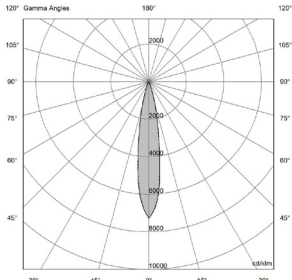

PHOTOMETRIC DATA (3000K CRI>90)

18W - 18° | UGR 11

H (m)	D (m)	Eav (lx)
1	0.32	7316
2	0.63	1829
3	0.95	813
4	1.27	457
5	1.58	293

Total lumen output
1590 lm

Efficacy
92 lm/W

18W - 24° | UGR 12

H (m)	D (m)	Eav (lx)
1	0.45	3878
2	0.91	969
3	1.36	431
4	1.82	242
5	2.27	155

Total lumen output
1490 lm

Efficacy
84 lm/W

18W - 33° | UGR 15

H (m)	D (m)	Eav (lx)
1	0.61	2290
2	1.21	573
3	1.82	254
4	2.43	143
5	3.03	92

Total lumen output
1384 lm

Efficacy
78 lm/W

18W - 52° | UGR 18

H (m)	D (m)	Eav (lx)
1	0.99	1221
2	1.98	305
3	2.98	136
4	3.97	76
5	4.96	49

PHOTOMETRIC DATA (3000K CRI>90) - Hex louver

18W - 18° | UGR 11

H (m)	D (m)	Eav (lx)
1	0.29	6301
2	0.57	1575
3	0.86	700
4	1.14	394
5	1.43	252

Total lumen output
1123 lm

Efficacy
62 lm/W

18W - 24° | UGR 12

H (m)	D (m)	Eav (lx)
1	0.38	3499
2	0.75	875
3	1.13	389
4	1.51	219
5	1.89	140