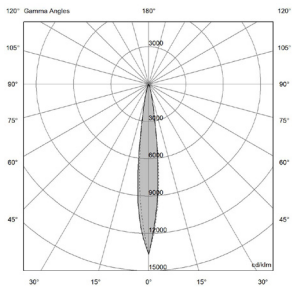

PHOTOMETRIC DATA (3000K CRI>90)

18W - 18° | UGR 11

H (m)	D (m)	Eav (lx)
1	0.32	7316
2	0.63	1829
3	0.95	813
4	1.27	457
5	1.58	293

Total lumen output
1590 lm

Efficacy
92 lm/W

18W - 24° | UGR 12

H (m)	D (m)	Eav (lx)
1	0.45	3878
2	0.91	969
3	1.36	431
4	1.82	242
5	2.27	155

PHOTOMETRIC DATA (3000K CRI>90) - Hex louver

18W - 18° | UGR 11

H (m)	D (m)	Eav (lx)
1	0.29	6301
2	0.57	1575
3	0.86	700
4	1.14	394
5	1.43	252

Total lumen output
1123 lm

Efficacy
62 lm/W

18W - 24° | UGR 12

H (m)	D (m)	Eav (lx)
1	0.38	3499
2	0.75	875
3	1.13	389
4	1.51	219
5	1.89	140

Total lumen output
1010 lm

Efficacy
56 lm/W

18W - 33° | UGR 15

H (m)	D (m)	Eav (lx)
1	0.47	2050
2	0.95	512
3	1.42	228
4	1.89	128
5	2.37	82

Total lumen output
877 lm

Efficacy
49 lm/W

18W - 52° | UGR 18

H (m)	D (m)	Eav (lx)
1	0.65	1175
2	1.29	294
3	1.94	131
4	2.59	73
5	3.24	47

Total lumen output
847 lm

Efficacy
47 lm/W

18 W - 12° | UGR 9

H (m)	D (m)	Eav (lx)
1	0.23	8679
2	0.47	2170
3	0.70	964
4	0.94	542
5	1.17	347

Total lumen output
1031 lm

Efficacy
57 lm/W

Saturno Am Plug&Play

INTERCHANGEABLE ACCESSORIES