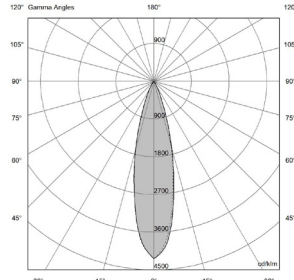

PHOTOMETRIC DATA (3000K CRI>90)

18W - 18° | UGR 11

H (m)	D (m)	Eav (lx)
1	0.32	7316
2	0.63	1829
3	0.95	813
4	1.27	457
5	1.58	293

Total lumen output
1590 lm

Efficacy
92 lm/W

18W - 24° | UGR 12

H (m)	D (m)	Eav (lx)
1	0.45	3878
2	0.91	969
3	1.36	431
4	1.82	242
5	2.27	155

Total lumen output
1490 lm

Efficacy
84 lm/W

18W - 33° | UGR 15

H (m)	D (m)	Eav (lx)
1	0.61	2290
2	1.21	573
3	1.82	254
4	2.43	143
5	3.03	92

Total lumen output
1384 lm

Efficacy
78 lm/W

18W - 52° | UGR 18

H (m)	D (m)	Eav (lx)
1	0.99	1221
2	1.98	305
3	2.98	136
4	3.97	76
5	4.96	49

Total lumen output
1415 lm

Efficacy
79 lm/W

18 W - 12° | UGR 9

H (m)	D (m)	Eav (lx)
1	0.24	10281
2	0.47	2570
3	0.71	1142
4	0.94	643
5	1.18	411

Total lumen output
1333 lm

Efficacy
79 lm/W

Saturno Am Plug&Play

PHOTOMETRIC DATA (3000K CRI>90) - Hex louver

18W - 18° | UGR 11

H (m)	D (m)	Eav (lx)
1	0.29	6301
2	0.57	1575
3	0.86	700
4	1.14	394
5	1.43	252

Total lumen output
1123 lm

Efficacy
62 lm/W

18W - 24° | UGR 12

H (m)	D (m)	Eav (lx)
1	0.38	3499
2	0.75	875
3	1.13	389
4	1.51	219
5	1.89	140