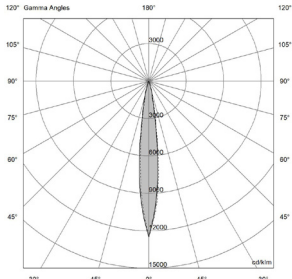

PHOTOMETRIC DATA (3000K CRI>90)

18W - 18° | UGR 11

H (m)	D (m)	Eav (lx)
1	0.32	7316
2	0.63	1829
3	0.95	813
4	1.27	457
5	1.58	293

Total lumen output
1590 lm

Efficacy
92 lm/W

18W - 24° | UGR 12

H (m)	D (m)	Eav (lx)
1	0.45	3878
2	0.91	969
3	1.36	431
4	1.82	242
5	2.27	155

Total lumen output
1490 lm

Efficacy
84 lm/W

18W - 33° | UGR 15

H (m)	D (m)	Eav (lx)
1	0.61	2290
2	1.21	573
3	1.82	254
4	2.43	143
5	3.03	92

Total lumen output
1384 lm

Efficacy
78 lm/W

18W - 52° | UGR 18

H (m)	D (m)	Eav (lx)
1	0.99	1221
2	1.98	305
3	2.98	136
4	3.97	76
5	4.96	49

Total lumen output
1415 lm

Efficacy
79 lm/W

18 W - 12° | UGR 9

H (m)	D (m)	Eav (lx)
1	0.24	10281
2	0.47	2570
3	0.71	1142
4	0.94	643
5	1.18	411

Total lumen output
1333 lm

Efficacy
79 lm/W

Saturno Am Plug&Play

PHOTOMETRIC DATA (3000K CRI>90) - Hex louver

18W - 18° | UGR 11

H (m)	D (m)	Eav (lx)
1	0.29	6301
2	0.57	1575
3	0.86	700
4	1.14	394
5	1.43	252

Total lumen output
1123 lm

Efficacy
62 lm/W

18W - 24° | UGR 12

H (m)	D (m)	Eav (lx)
1	0.38	3499
2	0.75	875
3	1.13	389
4	1.51	219
5	1.89	140