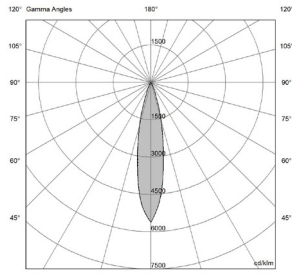

PHOTOMETRIC DATA (3000K CRI>90)

18W - 18° | UGR 11

H (m)	D (m)	Eav (lx)
1	0.32	7316
2	0.63	1829
3	0.95	813
4	1.27	457
5	1.58	293

Total lumen output
1590 lm

Efficacy
92 lm/W

18W - 24° | UGR 12

H (m)	D (m)	Eav (lx)
1	0.45	3878
2	0.91	969
3	1.36	431
4	1.82	242
5	2.27	155

Total lumen output
1490 lm

Efficacy
84 lm/W

18W - 33° | UGR 15

H (m)	D (m)	Eav (lx)
1	0.61	2290
2	1.21	573
3	1.82	254
4	2.43	143
5	3.03	92

Total lumen output
1384 lm

Efficacy
78 lm/W

18W - 52° | UGR 18

H (m)	D (m)	Eav (lx)
1	0.99	1221
2	1.98	305
3	2.98	136
4	3.97	76
5	4.96	49

PHOTOMETRIC DATA (3000K CRI>90) - Hex louver

18W - 18° | UGR 11

H (m)	D (m)	Eav (lx)
1	0.29	6301
2	0.57	1575
3	0.86	700
4	1.14	394
5	1.43	252

Total lumen output
1123 lm

Efficacy
62 lm/W

18W - 24° | UGR 12

H (m)	D (m)	Eav (lx)
1	0.38	3499
2	0.75	875
3	1.13	389
4	1.51	219
5	1.89	140

Total lumen output
1010 lm

Efficacy
56 lm/W

18W - 33° | UGR 15

H (m)	D (m)	Eav (lx)
1	0.47	2050
2	0.95	512
3	1.42	228
4	1.89	128
5	2.37	82

Total lumen output
877 lm

Efficacy
49 lm/W

18W - 52° | UGR 18

H (m)	D (m)	Eav (lx)
1	0.65	1175
2	1.29	294
3	1.94	131
4	2.59	73
5	3.24	47