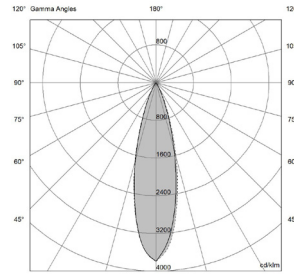

PHOTOMETRIC DATA (3000K CRI>90)

18W - 18° | UGR 11

H (m)	D (m)	Eav (lx)
1	0.32	7316
2	0.63	1829
3	0.95	813
4	1.27	457
5	1.58	293

Total lumen output
1590 lm

Efficacy
92 lm/W

18W - 24° | UGR 12

H (m)	D (m)	Eav (lx)
1	0.45	3878
2	0.91	969
3	1.36	431
4	1.82	242
5	2.27	155

Total lumen output
1490 lm

Efficacy
84 lm/W

18W - 33° | UGR 15

H (m)	D (m)	Eav (lx)
1	0.61	2290
2	1.21	573
3	1.82	254
4	2.43	143
5	3.03	92

Total lumen output
1384 lm

Efficacy
78 lm/W

18W - 52° | UGR 18

H (m)	D (m)	Eav (lx)
1	0.99	1221
2	1.98	305
3	2.98	136
4	3.97	76
5	4.96	49

PHOTOMETRIC DATA (3000K CRI>90) - Hex louver

18W - 18° | UGR 11

H (m)	D (m)	Eav (lx)
1	0.29	6301
2	0.57	1575
3	0.86	700
4	1.14	394
5	1.43	252

Total lumen output
1123 lm

Efficacy
62 lm/W

18W - 24° | UGR 12

H (m)	D (m)	Eav (lx)
1	0.38	3499
2	0.75	875
3	1.13	389
4	1.51	219
5	1.89	140

Total lumen output
1010 lm

Efficacy
56 lm/W

18W - 33° | UGR 15

H (m)	D (m)	Eav (lx)
1	0.47	2050
2	0.95	512
3	1.42	228
4	1.89	128
5	2.37	82

Total lumen output
877 lm

Efficacy
49 lm/W

18W - 52° | UGR 18

H (m)	D (m)	Eav (lx)
1	0.65	1175
2	1.29	294
3	1.94	131
4	2.59	73
5	3.24	47