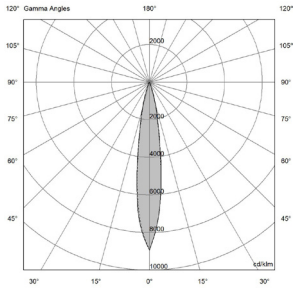

PHOTOMETRIC DATA (3000K CRI>90)

18W - 18° | UGR 11

H (m)	D (m)	Eav (lx)
1	0.32	7316
2	0.63	1829
3	0.95	813
4	1.27	457
5	1.58	293

Total lumen output
1590 lm

Efficacy
92 lm/W

18W - 24° | UGR 12

H (m)	D (m)	Eav (lx)
1	0.45	3878
2	0.91	969
3	1.36	431
4	1.82	242
5	2.27	155

Total lumen output
1490 lm

Efficacy
84 lm/W

18W - 33° | UGR 15

H (m)	D (m)	Eav (lx)
1	0.61	2290
2	1.21	573
3	1.82	254
4	2.43	143
5	3.03	92

Total lumen output
1384 lm

Efficacy
78 lm/W

18W - 52° | UGR 18

H (m)	D (m)	Eav (lx)
1	0.99	1221
2	1.98	305
3	2.98	136
4	3.97	76
5	4.96	49

Total lumen output
1415 lm

Efficacy
79 lm/W

18 W - 12° | UGR 9

H (m)	D (m)	Eav (lx)
1	0.24	10281
2	0.47	2570
3	0.71	1142
4	0.94	643
5	1.18	411

Total lumen output
1333 lm

Efficacy
79 lm/W

Saturno Am Plug&Play

PHOTOMETRIC DATA (3000K CRI>90) - Hex louver

18W - 18° | UGR 11

H (m)	D (m)	Eav (lx)
1	0.29	6301
2	0.57	1575
3	0.86	700
4	1.14	394
5	1.43	252

Total lumen output
1123 lm

Efficacy
62 lm/W

18W - 24° | UGR 12

H (m)	D (m)	Eav (lx)
1	0.38	3499
2	0.75	875
3	1.13	389
4	1.51	219
5	1.89	140