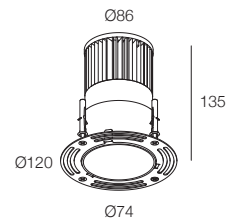

-  Ø 86 mm
-  Altamente riciclabile  
Highly recyclable

QUANTUM CORE REFLECTOR

### ■ QUANTUM TF+

STRUTTURA FRAME A00945.30 Nell'ordine richiedere sempre 1 Struttura per ogni Quantum TF+  
Please specify always 1 Frame for each Quantum TF+ in the purchase order

MODULO - MODULE QUANTUM TF+ IP40	14W 400mA	12W 350mA	18W 500mA	20W 600mA	25W 700mA	Finiture Finish	Colore LED LED Colour
Lumen Output 3000K	1650lm	1000lm at source	2000lm	1750lm at source	2700lm		
10° Reflector	734196._ _		734298._ _		734302._ _	<ul style="list-style-type: none"> <li>7 Bianco - White</li> <li>A Oro - Gold</li> <li>C Gothic Cement</li> <li>K Corten - Corten</li> <li>H Nero - Black</li> <li>L Bianco Perla Oyster White</li> </ul>	<ul style="list-style-type: none"> <li>Y 2700K</li> <li>6 3000K</li> <li>W 3000K CRI &gt; 90</li> <li>9 4000K</li> <li>Z 3250K BRILLIANT SPECIAL RETAIL</li> <li>T 3000K CRI &gt; 90 DIM-TO-WARM</li> </ul>
20° Reflector	784196._ _		784298._ _		784302._ _		
30° Reflector	764196._ _		764298._ _		764302._ _		
40° Reflector	744196._ _	744197_T DIM-TO-WARM	744298._ _	744299_T DIM-TO-WARM	744302._ _		

MODULO - MODULE QUANTUM TF+ IP55	14W 400mA	12W 350mA	18W 500mA	20W 600mA	25W 700mA	Finiture Finish	Colore LED LED Colour
Lumen Output 3000K	1650lm	1000lm at source	2000lm	1750lm at source	2700lm		
10° Reflector	734198._ _		734300._ _		734303._ _	<ul style="list-style-type: none"> <li>7 Bianco - White</li> <li>A Oro - Gold</li> <li>C Gothic Cement</li> <li>K Corten - Corten</li> <li>H Nero - Black</li> <li>L Bianco Perla Oyster White</li> </ul>	<ul style="list-style-type: none"> <li>Y 2700K</li> <li>6 3000K</li> <li>W 3000K CRI &gt; 90</li> <li>9 4000K</li> <li>Z 3250K BRILLIANT SPECIAL RETAIL</li> <li>T 3000K CRI &gt; 90 DIM-TO-WARM</li> </ul>
20° Reflector	784198._ _		784300._ _		784303._ _		
30° Reflector	764198._ _		764300._ _		764303._ _		
40° Reflector	744198._ _	744199_T DIM-TO-WARM	744300._ _	744301_T DIM-TO-WARM	744303._ _		