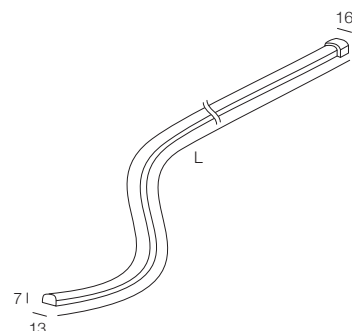

METEORA FLEX

-  IP65
-  Class III
-  Montaggio a parete, soffitto, pavimento
Wall, ceiling, floor mounting
-  Cavo in neoprene 100 cm
100 cm neoprene cable
(disponibile lunghezza cavo su misura)
(additional cable length available upon request)
-  Collegare in parallelo 24Vdc
Connect in parallel at 24Vdc
-  200 gr/m
-  Altamente riciclabile
Highly recyclable

Emissione frontale ed omogenea
Alta flessibilità
Molteplici temperature colore

Front and homogeneous emission
High flexibility
Multiple color temperatures

METEORA FLEX IP65

	18W/m 24Vdc		Finiture Finish	Colore LED LED Colour
Lumen Output 4000K	1000lm/m			
 Emissione diffusa Diffused emission	UFP3-_-_- . 0 _ Fissaggio con biadesivo Double sided tape fixing		<input type="checkbox"/> 0 Neutro - Neutral	<input type="checkbox"/> Y 2700K <input type="checkbox"/> X 2700K CRI > 90 <input type="checkbox"/> 6 3000K <input type="checkbox"/> W 3000K CRI > 90 <input type="checkbox"/> 9 4000K <input type="checkbox"/> D 4000K CRI > 90

Lunghezze disponibili Available length

005	009	012	015	019	022	025	029	032	035	039	042	045	049	052	055	059	062	065	069	072	075	079	082	085	089
092	095	099	102	105	109	112	115	119	122	125	129	132	135	139	142	145	149	152	155	159	162	165	168	172	175
178	182	185	188	192	195	198	202	205	208	212	215	218	222	225	228	232	235	238	242	245	248	252	255	258	262
265	268	272	275	278	282	285	288	292	295	298	302	305	308	312	315	318	322	325	328	332	335	338	342	345	348
352	355	358	362	365	368	372	375	378	382	385	388	392	395	398	402	405	408	412	415	418	422	425	428	432	435
438	442	445	448	452	456	458	462	465	468	472	475	478	482	485	488	492	495	498	501						

ALIMENTATORI CONSIGLIATI (non inclusi)
SUGGESTED DRIVERS (not included)

24Vdc CV70-F-24-N

ELEMENTI DI FISSAGGIO
FIXING ELEMENTS

Specifiche tecniche
Technical data

Clip di fissaggio a molla
Mounting clip
A00719.70