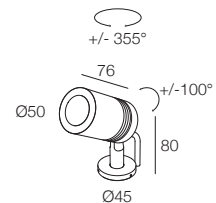

## MACRO IP68

-  IP68
-  Class III
-  Montaggio a parete, pavimento  
Wall, floor mounting
-  WIPS - Water Infiltration Protection System
-  Cavo in neoprene 500 cm  
500 cm neoprene cable  
(disponibile lunghezza cavo su misura)  
(additional cable length available upon request)
-  Collegare in serie 500mA o 700mA o 900mA  
Connect in series at 500mA or 700mA or 900mA
-  380 gr
-  Altamente riciclabile  
Highly recyclable

### MACRO IP68

	3W 900mA	6W 500mA	9W 700mA	Finiture Finish	Colore LED LED Colour
Lumen Output 3000K	200lm	450lm	600lm		
 3° Lens	7T3694.6 _			 6 Acciaio Inox Stainless Steel AISI 316L	 Y 2700K  W 3000K CRI > 90  6 3000K  J 3500K  9 4000K  1 5000K
 10° Lens	733693.6 _ 733717.6 _				
 30° Lens	763693.6 _ 763717.6 _				
 50° Lens	7D3693.6 _ 7D3717.6 _				

### MACRO IP68

CON NIDO D'APE - WITH HEX LOUVER

	3W 900mA	6W 500mA	9W 700mA	Finiture Finish	Colore LED LED Colour
Lumen Output 3000K	200lm	450lm	600lm		
 3° Lens	7T3696.6 _			 6 Acciaio Inox Stainless Steel AISI 316L	 Y 2700K  W 3000K CRI > 90  6 3000K  J 3500K  9 4000K  1 5000K
 10° Lens	733695.6 _ 733718.6 _				
 30° Lens	763695.6 _ 763718.6 _				
 50° Lens	7D3695.6 _ 7D3718.6 _				