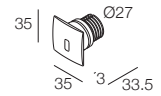

LUI 02

	1W 350mA	2W 500mA	Finiture Finish	Colore LED LED Colour
Lumen 3000K	100lm	150lm		
45° Emission	720904._._-UL	720905._._-UL	☐ 3 Grigio - Gray ☐ 4 Nero - Black ☐ 6 Acciaio Inox Stainless Steel AISI 316L ☐ 7 Bianco - White	☐ U 2200K ☐ Y 2700K ☐ 6 3000K ☐ 9 4000K