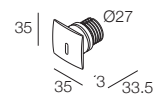

LUI 03

	1W 350mA	2W 500mA	Finiture Finish	Colore LED LED Colour
Lumen 3000K	100lm	150lm		
45° Emission	720902._._-UL	720903._._-UL	☐ 3 Grigio - Gray ☐ 4 Nero - Black ☐ 6 Acciaio Inox Stainless Steel AISI 316L ☐ 7 Bianco - White	☐ U 2200K ☐ Y 2700K ☐ 6 3000K ☐ 9 4000K