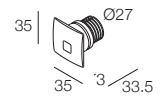

DGA

LUI

-  IP40
-  Class III
-  Incasso a parete
Wall recessed
-  Collegare in serie 350mA o 500mA
Connect in series at 350mA or 500mA
-  40 gr
-  Altamente riciclabile
Highly recyclable

3 modelli disponibili
Presenza discreta ed elegante
Ottica asimmetrica

Three models available
Discreet and elegant presence
Asymmetric optics

LUI 01

	1W 350mA	2W 500mA	Finiture Finish	Colore LED LED Colour
Lumen 3000K	100lm	150lm		
 45° Emission	720906._._-UL	720907._._-UL	<input type="checkbox"/> 3 Grigio - Gray <input type="checkbox"/> 4 Nero - Black <input type="checkbox"/> 6 Acciaio Inox Stainless Steel AISI 316L <input type="checkbox"/> 7 Bianco - White	<input type="checkbox"/> U 2200K <input type="checkbox"/> Y 2700K <input type="checkbox"/> 6 3000K <input type="checkbox"/> 9 4000K