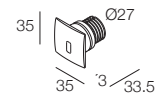

LUI 02

	1W 350mA	2W 500mA	Finiture Finish	Colore LED LED Colour
Lumen 3000K	100lm	150lm		
45° Emission	720904._ _	720905._ _	3 Grigio - Gray 4 Nero - Black 6 Acciaio Inox Stainless Steel AISI 316L 7 Bianco - White	- U 2200K - Y 2700K 6 3000K 9 4000K