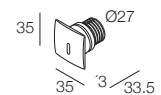

LUI 03

	1W 350mA	2W 500mA	Finiture Finish	Colore LED LED Colour
Lumen 3000K	100lm	150lm		
45° Emission	720902._ _	720903._ _	3 Grigio - Gray 4 Nero - Black 6 Acciaio Inox Stainless Steel AISI 316L 7 Bianco - White	- U 2200K - Y 2700K 6 3000K 9 4000K