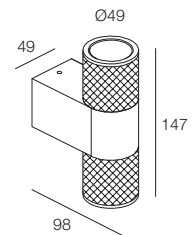

KUMI BIEMISSIONE - DOUBLE LIGHT EMISSION

6W x 2 100-240Vac		Finiture Finish	Colore LED LED Colour
Lumen Output 3000K	2 x 400lm		
10° Lens	733853._ _	4 Nero - Black 7 Bianco - White - L Bianco Perla Oyster White	- Y 2700K 6 3000K - W 3000K CRI > 90 - J 3500K 9 4000K
30° Lens	763853._ _	8 Oro Satinato Satin Gold - I Oro Lucido Gold Chrome - F Nichel Nero Satinato Black Satin Nickel - N Nichel Satinato Satin Nickel