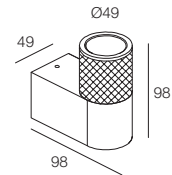

KUMI

- IP40
- Class II
- Montaggio a parete
  Wall mounting
- Alimentazione integrata, collegare alla tensione di rete 100-240Vac
  Built-in driver, connect directly to the line voltage to 100-240Vac
- 460 gr (KUMI Double)
- 360 gr (KUMI Mono)
- Altamente riciclabile
  Highly recyclable

Design ricercato
Rigorose proporzioni
geometriche
Luce omogenea

Refined design
Rigorous geometry
Homogeneous light

KUMI MONOEMISSIONE - SINGLE LIGHT EMISSION

6W 100-240Vac		Finiture Finish	Colore LED LED Colour
Lumen Output 3000K	400lm		
10° Lens	733852._ _	4 Nero - Black 7 Bianco - White - L Bianco Perla Oyster White	- Y 2700K 6 3000K - W 3000K CRI > 90 - J 3500K 9 4000K
30° Lens	763852._ _	8 Oro Satinato Satin Gold - I Oro Lucido Gold Chrome - F Nichel Nero Satinato Black Satin Nickel - N Nichel Satinato Satin Nickel	

KUMI BIEMISSIONE - DOUBLE LIGHT EMISSION

6W x 2 100-240Vac		Finiture Finish	Colore LED LED Colour
Lumen Output 3000K	2 x 400lm		
10° Lens	733853._ _	4 Nero - Black 7 Bianco - White - L Bianco Perla Oyster White	- Y 2700K 6 3000K - W 3000K CRI > 90 - J 3500K 9 4000K
30° Lens	763853._ _	8 Oro Satinato Satin Gold - I Oro Lucido Gold Chrome - F Nichel Nero Satinato Black Satin Nickel - N Nichel Satinato Satin Nickel	

Finiture Metalliche
Metal Finishes

EXAMPLE CODE COMPOSITION
123456.
└── LED COLOUR
└── FINISH