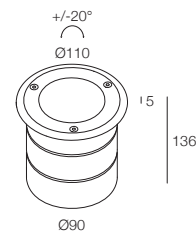

### Giove 7S R

350mA Lumen Output 3000K	7W 350mA - 570 lm
10° Lens	733172._ _
20° Lens	783172._ _
30° Lens	763172._ _
Frosted Glass	713172._ _

24V Lumen Output 3000K	7W 24Vdc - 570 lm
10° Lens	733173._ _
20° Lens	783173._ _
30° Lens	763173._ _
Frosted Glass	713173._ _

### Giove 7S R with hex louver

350mA Lumen Output 3000K	7W 350mA - 340 lm
10° Lens	733562._ _
20° Lens	783562._ _
30° Lens	763562._ _
Frosted Glass	713562._ _

24V Lumen Output 3000K	7W 24Vdc - 340 lm
10° Lens	733563._ _
20° Lens	783563._ _
30° Lens	763563._ _
Frosted Glass	713563._ _