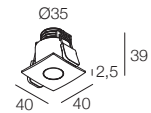

GEMMA Qd 40 m

-  IP40
-  Class III
-  Incasso a parete, soffitto
Wall, ceiling recessed
-  Collegare in serie 350mA o 500mA
Connect in series at 350mA or 500mA
-  72 gr
-  Ø 35 mm
-  Altamente riciclabile
Highly recyclable

■ GEMMA Qd 40 m

	1W 350mA	2W 500mA	3W 350mA	3W RGB 350mA	Finiture Finish	Colore LED LED Colour
Lumen 3000K	100lm	150lm	300lm	350lm		
 10° Lens	734188._ _	734189._ _			<ul style="list-style-type: none"> <li style="width: 50%;"> 1 Cromo Lucido Shiny Chrome <li style="width: 50%;"> U 2200K <li style="width: 50%;"> 3 Grigio - Gray <li style="width: 50%;"> Y 2700K <li style="width: 50%;"> 4 Nero - Black <li style="width: 50%;"> 6 3000K <li style="width: 50%;"> 7 Bianco - White <li style="width: 50%;"> W 3000K CRI > 90 <li style="width: 50%;"> B1 Bronzo - Bronze <li style="width: 50%;"> 9 4000K <li style="width: 50%;"> 1 5000K <li style="width: 50%;"> 7 RGB <small>Available on some products only</small> 	
 30° Lens	764188._ _	764189._ _		764262._ 7		
 60° Lens	754188._ _	754189._ _	754190._ _			
 Vetro trasparente Transparent glass	724188._ _	724189._ _	724190._ _			
 Vetro satinato Frosted glass	714188._ _	714189._ _	714190._ _	714262._ 7		
 Lente ellittica Elliptical lens	774188._ _	774189._ _				