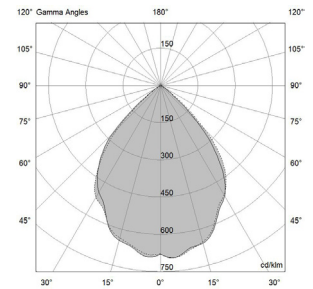

On/off
Push switch
Phase Cut
0/1-10 V
Casambi
DALI

Gemma 40 N

PHOTOMETRIC DATA (3000K CRI>80)

2W - 10° | UGR 13

H (m)	D (m)	Eav (lx)
1	0.29	380
2	0.58	95
3	0.86	42
4	1.15	24
5	1.44	15

Total lumen output
76 lm

Efficacy
23 lm/W

2W - 30° | UGR 16

H (m)	D (m)	Eav (lx)
1	0.41	259
2	0.82	65
3	1.22	29
4	1.63	16
5	2.04	10

Total lumen output
80 lm

Efficacy
40 lm/W

2W - 60° | UGR 27

H (m)	D (m)	Eav (lx)
1	1.20	67
2	2.40	17
3	3.59	7
4	4.79	4
5	5.99	3

Total lumen output
102 lm

Efficacy
51 lm/W

2W - F.G. | UGR 29

H (m)	D (m)	Eav (lx)
1	1.70	22
2	3.41	5
3	5.11	2
4	6.81	1
5	8.51	1

Total lumen output
76 lm

Efficacy
38 lm/W

2W - T.G. | UGR 30

H (m)	D (m)	Eav (lx)
1	2.03	26
2	4.07	6
3	6.10	3
4	8.13	2
5	10.17	1

Total lumen output
112 lm

Efficacy
56 lm/W

3W - 60° | UGR 28

H (m)	D (m)	Eav (lx)
1	1.29	142
2	2.59	35
3	3.88	16
4	5.18	9
5	6.47	6

Total lumen output
261 lm

Efficacy
87 lm/W

3W - F.G. | UGR 31

H (m)	D (m)	Eav (lx)
1	1.25	55
2	2.51	14
3	3.76	6
4	5.01	3
5	6.26	2