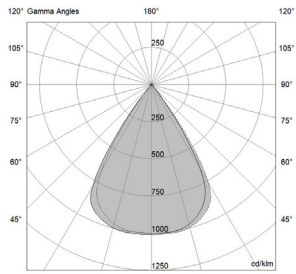

On/off
Push switch
Phase Cut
0/1-10 V
Casambi
DALI

Gemma 40 N

PHOTOMETRIC DATA (3000K CRI>80)

2W - 10° | UGR 13

H (m)	D (m)	Eav (lx)
1	0.29	380
2	0.58	95
3	0.86	42
4	1.15	24
5	1.44	15

Total lumen output
76 lm

Efficacy
23 lm/W

2W - 30° | UGR 16

H (m)	D (m)	Eav (lx)
1	0.41	259
2	0.82	65
3	1.22	29
4	1.63	16
5	2.04	10

Total lumen output
80 lm

Efficacy
40 lm/W

2W - 60° | UGR 27

H (m)	D (m)	Eav (lx)
1	1.20	67
2	2.40	17
3	3.59	7
4	4.79	4
5	5.99	3

Total lumen output
102 lm

Efficacy
51 lm/W

2W - F.G. | UGR 29

H (m)	D (m)	Eav (lx)
1	1.70	22
2	3.41	5
3	5.11	2
4	6.81	1
5	8.51	1

Total lumen output
76 lm

Efficacy
38 lm/W

2W - T.G. | UGR 30

H (m)	D (m)	Eav (lx)
1	2.03	26
2	4.07	6
3	6.10	3
4	8.13	2
5	10.17	1

Total lumen output
112 lm

Efficacy
56 lm/W

3W - 60° | UGR 28

H (m)	D (m)	Eav (lx)
1	1.29	142
2	2.59	35
3	3.88	16
4	5.18	9
5	6.47	6

Total lumen output
261 lm

Efficacy
87 lm/W

3W - F.G. | UGR 31

H (m)	D (m)	Eav (lx)
1	1.25	55
2	2.51	14
3	3.76	6
4	5.01	3
5	6.26	2