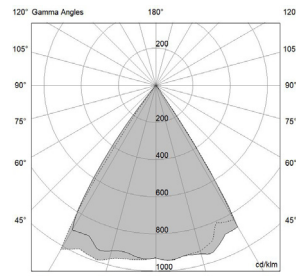

On/off
Push switch
Phase Cut
0/1-10 V
Casambi
DALI

Gemma 40 N

PHOTOMETRIC DATA (3000K CRI>80)

2W - 10° | UGR 13

H (m)	D (m)	Eav (lx)
1	0.29	380
2	0.58	95
3	0.86	42
4	1.15	24
5	1.44	15

Total lumen output
76 lm

Efficacy
23 lm/W

2W - 30° | UGR 16

H (m)	D (m)	Eav (lx)
1	0.41	259
2	0.82	65
3	1.22	29
4	1.63	16
5	2.04	10

Total lumen output
80 lm

Efficacy
40 lm/W

2W - 60° | UGR 27

H (m)	D (m)	Eav (lx)
1	1.20	67
2	2.40	17
3	3.59	7
4	4.79	4
5	5.99	3

Total lumen output
102 lm

Efficacy
51 lm/W

2W - F.G. | UGR 29

H (m)	D (m)	Eav (lx)
1	1.70	22
2	3.41	5
3	5.11	2
4	6.81	1
5	8.51	1

Total lumen output
76 lm

Efficacy
38 lm/W

2W - T.G. | UGR 30

H (m)	D (m)	Eav (lx)
1	2.03	26
2	4.07	6
3	6.10	3
4	8.13	2
5	10.17	1

Total lumen output
112 lm

Efficacy
56 lm/W

3W - 60° | UGR 28

H (m)	D (m)	Eav (lx)
1	1.29	142
2	2.59	35
3	3.88	16
4	5.18	9
5	6.47	6

Total lumen output
261 lm

Efficacy
87 lm/W

3W - F.G. | UGR 31

H (m)	D (m)	Eav (lx)
1	1.25	55
2	2.51	14
3	3.76	6
4	5.01	3
5	6.26	2