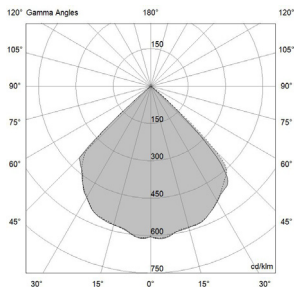

On/off
Push switch
Phase Cut
0/1-10 V
Casambi
DALI

Gemma 40 N

PHOTOMETRIC DATA (3000K CRI>80)

2W - 10° | UGR 13

H (m)	D (m)	Eav (lx)
1	0.29	380
2	0.58	95
3	0.86	42
4	1.15	24
5	1.44	15

Total lumen output
76 lm

Efficacy
23 lm/W

2W - 30° | UGR 16

H (m)	D (m)	Eav (lx)
1	0.41	259
2	0.82	65
3	1.22	29
4	1.63	16
5	2.04	10

Total lumen output
80 lm

Efficacy
40 lm/W

2W - 60° | UGR 27

H (m)	D (m)	Eav (lx)
1	1.20	67
2	2.40	17
3	3.59	7
4	4.79	4
5	5.99	3

Total lumen output
102 lm

Efficacy
51 lm/W

2W - F.G. | UGR 29

H (m)	D (m)	Eav (lx)
1	1.70	22
2	3.41	5
3	5.11	2
4	6.81	1
5	8.51	1

Total lumen output
76 lm

Efficacy
38 lm/W

2W - T.G. | UGR 30

H (m)	D (m)	Eav (lx)
1	2.03	26
2	4.07	6
3	6.10	3
4	8.13	2
5	10.17	1

Total lumen output
112 lm

Efficacy
56 lm/W

3W - 60° | UGR 28

H (m)	D (m)	Eav (lx)
1	1.29	142
2	2.59	35
3	3.88	16
4	5.18	9
5	6.47	6

Total lumen output
261 lm

Efficacy
87 lm/W

3W - F.G. | UGR 31

H (m)	D (m)	Eav (lx)
1	1.25	55
2	2.51	14
3	3.76	6
4	5.01	3
5	6.26	2