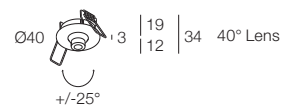

## GEMMA 40 mR

-  IP40
-  Class III
-  Incasso a parete, soffitto  
Wall, ceiling recessed
-  Collegare in serie 350mA  
Connect in series at 350mA
-  50 gr
-  Ø 35 mm
-  Altamente riciclabile  
Highly recyclable

## ■ GEMMA 40 mR

	1W 350mA		Finiture Finish	Colore LED LED Colour
Lumen 3000K	100lm			
 10° Lens	730120__-UL		<ul style="list-style-type: none"> <li> 1 Cromo Lucido Shiny Chrome</li> <li> 3 Grigio - Gray</li> <li> 4 Nero - Black</li> </ul>	<ul style="list-style-type: none"> <li> Y 2700K</li> <li> 6 3000K</li> <li> W 3000K CRI &gt; 90</li> <li> 9 4000K</li> </ul>
 30° Lens	760120__-UL			
 60° Lens	750120__-UL			
 Vetro trasparente Transparent glass	720120__-UL			
 Vetro satinato Frosted glass	710120__-UL			
 40° Lens	740120__-UL			
 130° Emission	700120__-UL			