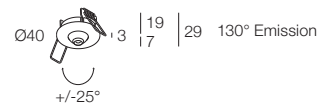

## GEMMA 40 mR

-  IP40
-  Class III
-  Incasso a parete, soffitto  
Wall, ceiling recessed
-  Collegare in serie 350mA  
Connect in series at 350mA
-  50 gr
-  Ø 35 mm
-  Altamente riciclabile  
Highly recyclable

## ■ GEMMA 40 mR

	1W 350mA		Finiture Finish	Colore LED LED Colour
Lumen 3000K	100lm			
 10° Lens	730120__-UL		<ul style="list-style-type: none"> <li> 1 Cromo Lucido Shiny Chrome</li> <li> 3 Grigio - Gray</li> <li> 4 Nero - Black</li> </ul>	<ul style="list-style-type: none"> <li> Y 2700K</li> <li> 6 3000K</li> <li> W 3000K CRI &gt; 90</li> <li> 9 4000K</li> </ul>
 30° Lens	760120__-UL			
 60° Lens	750120__-UL			
 Vetro trasparente Transparent glass	720120__-UL			
 Vetro satinato Frosted glass	710120__-UL			
 40° Lens	740120__-UL			
 130° Emission	700120__-UL			