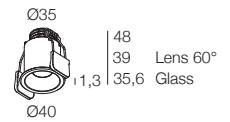

## GEMMA 40 Am

-  IP40
-  Class III
-  Incasso a parete, soffitto  
Wall, ceiling recessed
-  Collegare in serie 350mA o 500mA  
Connect in series at 350mA or 500mA
-  75 gr
-  Ø 35 mm
-  Altamente riciclabile  
Highly recyclable

### GEMMA 40 Am

	1W 350mA	2W 500mA	3W 350mA	3W RGB 350mA	Finiture Finish	Colore LED LED Colour
Lumen 3000K	100lm	150lm	300lm	350lm		
 10° Lens	734171._ _	734172._ _				
 30° Lens	764171._ _	764172._ _		764261._ 7		
 60° Lens	754171._ _	754172._ _	754173._ _			
 Vetro trasparente Transparent glass	724171._ _	724172._ _	724173._ _			
 Vetro satinato Frosted glass	714171._ _	714172._ _	714173._ _	714261._ 7		

- |  |   |
|--|---|
|  1 Cromo Lucido<br>Shiny Chrome |  U 2200K                                  |
|  3 Grigio - Gray                |  Y 2700K                                  |
|  4 Nero - Black                 |  6 3000K                                  |
|  7 Bianco - White               |  W 3000K CRI > 90                         |
|  B1 Bronzo - Bronze             |  9 4000K                                  |
|  |  1 5000K                                  |
|  |  7 RGB<br>Available on some products only |