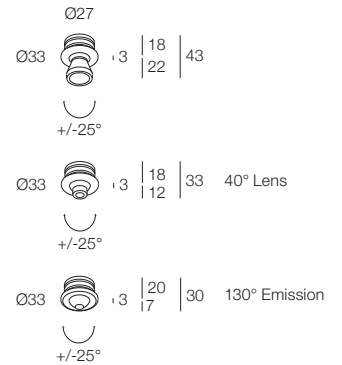

GEMMA 30 iR

-  IP40
-  Class III
-  Incasso a parete, soffitto, pavimento
Wall, ceiling, floor recessed
-  Possibilità di scelta tra 7 differenti ottiche
Available in 7 different optics
-  Collegare in serie 350mA o 500mA
Connect in series at 350mA or 500mA
-  35 gr
-  Altamente riciclabile
Highly recyclable

GEMMA 30 iR

	1W 350mA	2W 500mA	Finiture Finish	Colore LED LED Colour
Lumen 3000K	100lm	150lm		
 10° Lens	734164._ _	734165._ _	<ul style="list-style-type: none">  1 Cromo Lucido Shiny Chrome  3 Grigio - Gray  4 Nero - Black  U 2200K  Y 2700K  6 3000K  W 3000K CRI > 90  9 4000K 	
 30° Lens	764164._ _	764165._ _		
 60° Lens	754164._ _	754165._ _		
 Vetro trasparente Transparent glass	724164._ _	724165._ _		
 Vetro satinato Frosted glass	714164._ _	714165._ _		
 40° Lens	744164._ _	744165._ _		
 130° Emission	704164._ _	704165._ _		