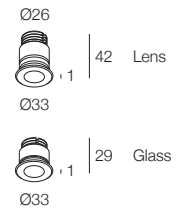

## GEMMA 30 i

-  IP67 front  
IP40 rear
-  Class III
-  Incasso a parete, soffitto, pavimento  
Wall, ceiling, floor recessed
-  Possibilità di scelta tra 5 differenti ottiche  
Available in 5 different optics
-  Collegare in serie 350mA o 500mA  
Connect in series at 350mA or 500mA
-  30 gr
-  Altamente riciclabile  
Highly recyclable

### GEMMA 30 i

	1W 350mA	2W 500mA	3W 350mA	3W RGB 350mA	Finiture Finish	Colore LED LED Colour
Lumen 3000K	100lm	150lm	300lm	350lm		
 10° Lens	734167._ _	734168._ _			<ul style="list-style-type: none"> <li> 1 Cromo Lucido Shiny Chrome</li> <li> 3 Grigio - Gray</li> <li> 4 Nero - Black</li> <li> 6 Acciaio Inox Stainless Steel AISI 316L</li> <li> U 2200K</li> <li> Y 2700K</li> <li> 6 3000K</li> <li> W 3000K CRI &gt; 90</li> <li> 9 4000K</li> <li> 7 RGB</li> </ul> <p><small>Available on some products only</small></p>	
 30° Lens	764167._ _	764168._ _		764356._ 7		
 60° Lens	754167._ _	754168._ _	754169._ _			
 Vetro trasparente Transparent glass	724167._ _	724168._ _	724169._ _			
 Vetro satinato Frosted glass	714167._ _	714168._ _	714169._ _	714356._ 7		