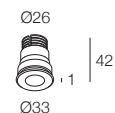

## GEMMA 30 g

-  IP40
-  Class III
-  Incasso a parete, soffitto  
Wall, ceiling recessed
-  Collegare in serie 350mA o 500mA  
Connect in series at 350mA or 500mA
-  42 gr
-  Ø 27 mm
-  Altamente riciclabile  
Highly recyclable

### GEMMA 30 g

	1W 350mA	2W 500mA	3W 350mA	3W RGB 350mA	Finiture Finish	Colore LED LED Colour
Lumen 3000K	100lm	150lm	300lm	350lm		
 10° Lens	734274._ _	734275._ _			<ul style="list-style-type: none"> <li> 1 Cromo Lucido Shiny Chrome</li> <li> 3 Grigio - Gray</li> <li> 4 Nero - Black</li> <li> 7 Bianco - White</li> <li> U 2200K</li> <li> Y 2700K</li> <li> 6 3000K</li> <li> W 3000K CRI &gt; 90</li> <li> 9 4000K</li> <li> 7 RGB</li> </ul> <p><small>Available on some products only</small></p>	
 30° Lens	764274._ _	764275._ _		764277._ 7		
 60° Lens	754274._ _	754275._ _	754276._ _			
 Vetro trasparente Transparent glass	724274._ _	724275._ _	724276._ _			
 Vetro satinato Frosted glass	714274._ _	714275._ _	714276._ _	714277._ 7		