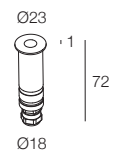

DGA

GEMMA 20 IP68

-  IP68
-  Class III
-  Incasso a parete, pavimento
Wall, floor recessed
-  WIPS - Water Infiltration Protection System
-  Cavo in neoprene 500 cm
500 cm neoprene cable
(disponibile lunghezza cavo su misura)
(additional cable length available upon request)
-  Collegare in serie 350mA o 500mA
Connect in series at 350mA or 500mA
-  120 gr
-  Altamente riciclabile
Highly recyclable

■ GEMMA 20 IP68

	1W 350mA	2W 500mA	Finiture Finish	Colore LED LED Colour
Lumen 3000K	100lm	150lm		
 15° Lens	7A4112.6 _	7A4113.6 _	■ 6 Acciaio Inox Stainless Steel AISI 316L	■ U 2200K ■ X 2700K CRI > 90 ■ W 3000K CRI > 90 ■ 9 4000K ■ 1 5000K
 30° Lens	764112.6 _	764113.6 _		
 40° Lens	744112.6 _	744113.6 _		
 Vetro trasparente Transparent glass	724112.6 _	724113.6 _		
 Vetro satinato Frosted glass	714112.6 _	714113.6 _		
 Lente ellittica Elliptical lens	774112.6 _	774113.6 _		