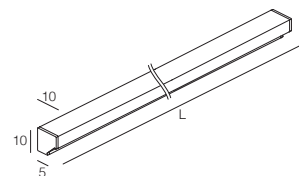

COMETA NGL

	12W/m 24Vdc	25W/m 24Vdc	Finiture Finish	Colore LED LED Colour
Lumen Output 3000K Opal cover Transparent cover	500lm/m 900lm/m	900lm/m 1600lm/m		
Senza fissaggio Without fixing			3 Grigio - Gray 4 Nero - Black	U 2200K Q 2500K X 2700K CRI > 90 W 3000K CRI > 90 K 3500K CRI > 90 D 4000K CRI > 90
Copertura opalina Opal cover	Q9FP1-_____-UL	N9FP1-_____-UL		
Copertura trasparente Transparent cover	Q9F21-_____-UL	N9F21-_____-UL		
Fissaggio con magneti Magnets fixing				
Copertura opalina Opal cover	Q5FP1-_____-UL	N5FP1-_____-UL		
Copertura trasparente Transparent cover	Q5F21-_____-UL	N5F21-_____-UL		
Fissaggio con biadesivo Double sided tape fixing				
Copertura opalina Opal cover	Q3FP1-_____-UL	N3FP1-_____-UL		
Copertura trasparente Transparent cover	Q3F21-_____-UL	N3F21-_____-UL		

Lunghezze ottimizzate (cm) Optimized lengths (cm)

004	007	010	013	016	019	022	025	028	031	034	037	040	043	046	049	052	055	058	061	064	067	070	073	076	079
082	085	088	091	094	097	100	103	106	109	112	115	118	121	124	127	130	133	136	139	142	145	148	151	154	157
160	163	166	169	172	175	178	181	184	187	190	193	196	199	202	205	208	211	214	217	220	223	226	229	232	235
238	241	244	247	250	253	256	259	262	265	268	271	274	277	280	283	286	289	292	295	298					

Misure personalizzate su richiesta
Custom lengths upon request