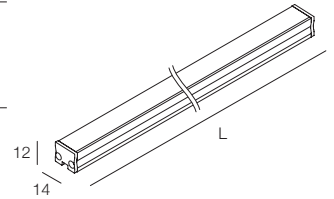

COMETA LC IP67

	8W/m 24Vdc	12W/m 24Vdc	25W/m 24Vdc	Finiture Finish	Colore LED LED Colour
Lumen Output 3000K	250lm/m	350lm/m	700lm/m		
Emissione diffusa Diffused emission	TUA2-_-_-_-	TUB2-_-_-_-	TUC2-_-_-_-	■ 3 Grigio - Gray ■ 4 Nero - Black	■ Y 2700K ■ 6 3000K ■ K 3500K CRI > 90 ■ D 4000K CRI > 90