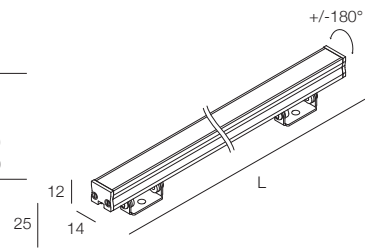

COMETA LC IP67

ORIENTABILE - ADJUSTABLE

	8W/m 24Vdc	12W/m 24Vdc	25W/m 24Vdc	Finiture Finish	Colore LED LED Colour
Lumen Output	250lm/m	350lm/m	700lm/m		
Emissione diffusa Diffused emission	TVA2-_-_-_-	TVB2-_-_-_-	TVC2-_-_-_-	■ 3 Grigio - Gray ■ 4 Nero - Black	■ Y 2700K ■ 6 3000K ■ K 3500K CRI > 90 ■ D 4000K CRI > 90