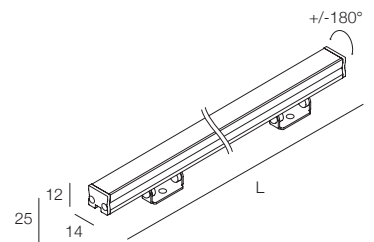

## COMETA LC

-  IP40
-  Class III
-  Montaggio a parete, soffitto, pavimento  
Wall, ceiling, floor mounting
-  Luce continua  
Dotless
-  Collegare in parallelo 24Vdc  
Connect in parallel at 24Vdc
-  200 gr/m
-  Altamente riciclabile  
Highly recyclable

Lunghezze ottimizzate (cm)  
Optimized lengths (cm)

004	007	010	013	016	019	022	025	028	031	034	037	040	043	046
049	052	055	058	061	064	067	070	073	076	079	082	085	088	091
094	097	100	103	106	109	112	115	118	121	124	127	130	133	136
139	142	145	148	151	154	157	160	163	166	169	172	175	178	181
184	187	190	193	196	199	202	205	208	211	214	217	220	223	226
229	232	235	238	241	244	247	250	253	256	259	262	265	268	271
274	277	280	283	286	289	292	295	298						

Misure personalizzate su richiesta  
Custom lengths upon request

Lunghezze ottimizzate Dynamic White (cm)  
Dynamic White optimized lengths (cm)

006	010	014	018	022	026	030	034	038	042	046
050	054	058	062	066	070	074	078	082	086	090
094	098	102	106	110	114	118	122	126	130	134
138	142	146	150	154	158	162	166	170	174	178
182	186	190	194	198	202	206	210	214	218	222
226	230	234	238	242	246	250	254	258	262	266
270	274	278	282	286	290	294	298			