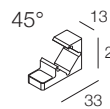

Staffa con vite 45°
Bracket with screw 45°
A00855._ 0