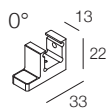

Lunghezze ottimizzate (cm)  
Optimized lengths (cm)

004	007	010	013	016	019	022	025	028	031	034	037	040	043	046
049	052	055	058	061	064	067	070	073	076	079	082	085	088	091
094	097	100	103	106	109	112	115	118	121	124	127	130	133	136
139	142	145	148	151	154	157	160	163	166	169	172	175	178	181
184	187	190	193	196	199	202	205	208	211	214	217	220	223	226
229	232	235	238	241	244	247	250	253	256	259	262	265	268	271
274	277	280	283	286	289	292	295	298						

Misure personalizzate su richiesta  
Custom lengths upon request

Lunghezze ottimizzate Dynamic White (cm)  
Dynamic White optimized lengths (cm)

006	010	014	018	022	026	030	034	038	042	046
050	054	058	062	066	070	074	078	082	086	090
094	098	102	106	110	114	118	122	126	130	134
138	142	146	150	154	158	162	166	170	174	178
182	186	190	194	198	202	206	210	214	218	222
226	230	234	238	242	246	250	254	258	262	266
270	274	278	282	286	290	294	298			

Misure personalizzate su richiesta  
Custom lengths upon request

ALIMENTATORI CONSIGLIATI (non inclusi)  
SUGGESTED DRIVERS (not included)

24Vdc      CV70-F-24-N  
            CV100-L-24-NL  
            DYNAMIC WHITE

ELEMENTI DI FISSAGGIO  
FIXING ELEMENTS

Specifiche tecniche  
Technical data

Staffa con vite  
Bracket with screw  
A00854.\_ 0

Staffa con vite 45°  
Bracket with screw 45°  
A00855.\_ 0

Clip di fissaggio a molla  
Mounting clip  
A00939.60