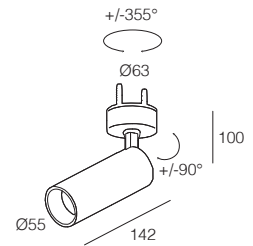

AURORA 1500 PL

-  IP40
-  Class III
-  Montaggio a parete, soffitto, pavimento
Wall, ceiling, floor mounting
-  Collegare in serie 350mA o 500mA
Connect in series at 350mA or 500mA
-  600 gr
-  Altamente riciclabile
Highly recyclable

AURORA 1500 PL

	18W 500mA	12W 350mA	Finiture Finish	Colore LED LED Colour
Lumen Output 3000K	1500lm	1000lm at source		
 15° Reflector	7A3903._ _		<input type="checkbox"/> 7 Bianco - White <input type="checkbox"/> H Nero - Black <input type="checkbox"/> W All White	<input type="checkbox"/> Y 2700K <input type="checkbox"/> 6 3000K <input type="checkbox"/> W 3000K CRI > 90 <input type="checkbox"/> 9 4000K <input type="checkbox"/> T 3000K CRI > 90 DIM-TO-WARM
 25° Reflector	7G3903._ _			
 40° Reflector	743903._ _	743966._ T DIM-TO-WARM		

ALIMENTATORI CONSIGLIATI (non inclusi)
SUGGESTED DRIVERS (not included)

350mA CC20-A-350-N
500mA CC20-F-500-N

DIM-TO-WARM

ACCESSORI
ACCESSORIES

Nido D'ape
Hex Louver
A00732.40

EXAMPLE CODE COMPOSITION
123456.