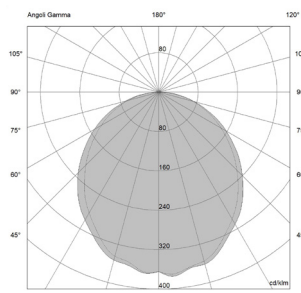

## PHOTOMETRIC DATA (3000K CRI>90-Opal Cover)

### 8W/m - 103° | UGR 25

H (m)	D (m)	Eav (lx)
1	2.74	22
2	5.49	5
3	8.23	2
4	10.98	1
5	13.72	1

**Total lumen output**  
416 lm

**Efficacy**  
52 lm/W

### 12W/m - 103° | UGR 27

H (m)	D (m)	Eav (lx)
1	2.74	36
2	5.49	9
3	8.23	4
4	10.98	2
5	13.72	1

**Total lumen output**  
668 lm

**Efficacy**  
56 lm/W

### 16W/m - 103° | UGR 28

H (m)	D (m)	Eav (lx)
1	2.75	45
2	5.50	11
3	8.24	5
4	10.99	3
5	13.74	2

**Total lumen output**  
866 lm

**Efficacy**  
54 lm/W