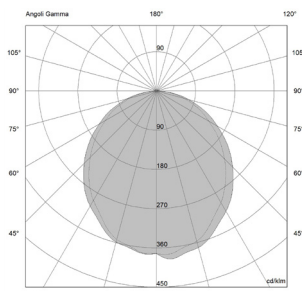

### 12W/m - 103° | UGR 27

H (m)	D (m)	Eav (lx)
1	2.74	36
2	5.49	9
3	8.23	4
4	10.98	2
5	13.72	1

**Total lumen output**  
668 lm

**Efficacy**  
56 lm/W

### 16W/m - 103° | UGR 28

H (m)	D (m)	Eav (lx)
1	2.75	45
2	5.50	11
3	8.24	5
4	10.99	3
5	13.74	2

**Total lumen output**  
866 lm

**Efficacy**  
54 lm/W

### 19W/m - 103° | UGR 28

H (m)	D (m)	Eav (lx)
1	2.76	55
2	5.53	14
3	8.29	6
4	11.06	3
5	13.82	2

**Total lumen output**  
1044 lm

**Efficacy**  
55 lm/W

### 23W/m - 103° | UGR 29

H (m)	D (m)	Eav (lx)
1	2.73	66
2	5.45	17
3	8.18	7
4	10.91	4
5	13.64	3

**Total lumen output**  
1218 lm

**Efficacy**  
53 lm/W

INSTALLATION ACCESSORIES

**Magnetic brackets**

Only for Armonia without fixing