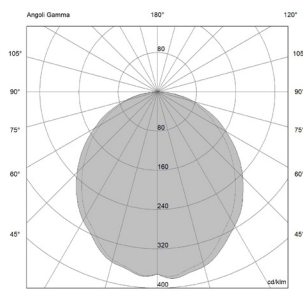

## PHOTOMETRIC DATA (3000K CRI>90-Opal Cover)

### 8W/m - 103° | UGR 25

H (m)	D (m)	Eav (lx)
1	2.74	22
2	5.49	5
3	8.23	2
4	10.98	1
5	13.72	1

**Total lumen output**  
416 lm

**Efficacy**  
52 lm/W

### 12W/m - 103° | UGR 27

H (m)	D (m)	Eav (lx)
1	2.74	36
2	5.49	9
3	8.23	4
4	10.98	2
5	13.72	1

**Total lumen output**  
668 lm

**Efficacy**  
56 lm/W

### 16W/m - 103° | UGR 28

H (m)	D (m)	Eav (lx)
1	2.75	45
2	5.50	11
3	8.24	5
4	10.99	3
5	13.74	2

**Total lumen output**  
866 lm

**Efficacy**  
54 lm/W