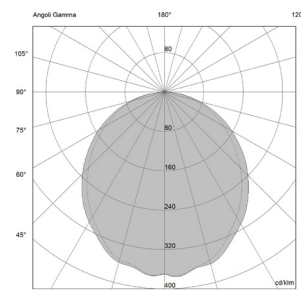

## PHOTOMETRIC DATA (3000K CRI>90-Opal Cover)

### 12W/m - 103° | UGR 27

H (m)	D (m)	Eav (lx)
1	2.74	36
2	5.49	9
3	8.23	4
4	10.98	2
5	13.72	1

**Total lumen output**  
668 lm

**Efficacy**  
56 lm/W

### 16W/m - 103° | UGR 28

H (m)	D (m)	Eav (lx)
1	2.75	45
2	5.50	11
3	8.24	5
4	10.99	3
5	13.74	2

**Total lumen output**  
866 lm

**Efficacy**  
54 lm/W

### 19W/m - 103° | UGR 28

H (m)	D (m)	Eav (lx)
1	2.76	55
2	5.53	14
3	8.29	6
4	11.06	3
5	13.82	2

**Total lumen output**  
1044 lm

**Efficacy**  
55 lm/W