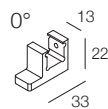

Staffa con vite
Bracket with screw
A01339.40