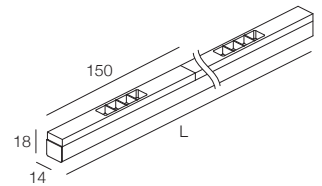

## ARMONIA LOUVER

-  IP40
-  Class III
-  Montaggio a parete, soffitto, pavimento  
Wall, ceiling, floor mounting
-  Collegare in parallelo 24Vdc  
Connect in parallel at 24Vdc
-  415 gr/m
-  Altamente riciclabile  
Highly recyclable

NOTA:  
È possibile richiedere  
Moduli intermedi  
non luminosi

Blind modules  
available upon request

Lunghezze ottimizzate (cm)  
Optimized lengths (cm)

015 030 045 060 075 090 105 120 135 150 165 180 195 210 225 240 255 270 285 300