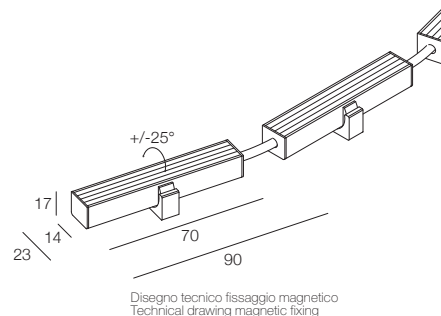

ARMONIA CURVA

Design innovativo
Speciale snodo magnetico
Facilità di installazione e puntamento

Innovative design
 Special magnetic joint
 Easy installation and targeting

-  IP40
-  Class III
-  Montaggio a parete, soffitto, pavimento
Wall, ceiling, floor mounting
-  Collegare in parallelo 12Vdc
Connect in parallel at 12Vdc
-  260 gr/m - 250 gr/m - 220 gr/m
-  Altamente riciclabile
Highly recyclable

ARMONIA CURVA LENS

	30W/m 12Vdc	Finiture Finish	Colore LED LED Colour	Elementi di fissaggio Fixing element
Lumen Output 3000K	1500lm/m			
 10° Lens	RE3C-_____	 3 Grigio - Gray	 U 2200K	M Staffa orientabile fissaggio magnetico Adjustable bracket magnetic fixing
 30° Lens	RE6C-_____	 4 Nero - Black	 Y 2700K	
 40° Lens	RE4C-_____		 X 2700K CRI > 90	P Staffa orientabile fissaggio con viti Adjustable bracket screw fixing
 60° Lens	RE5C-_____		 6 3000K	
 Lente ellittica Elliptical lens	RE7C-_____		 W 3000K CRI > 90	
			 9 4000K	
			 D 4000K CRI > 90	
			 1 5000K	
Lunghezze disponibili (cm) Available lengths (cm)	007 016 025 034 043 052 061 070 079 088 097 106 115 124 133 142 151 160 169 178			

ARMONIA CURVA LINEAR LENS

	15W/m 12Vdc	Finiture Finish	Colore LED LED Colour	Elementi di fissaggio Fixing element
Lumen Output 3000K	750lm/m			
 40° Linear Lens	REIA-_____	 3 Grigio - Gray	 U 2200K	M Staffa orientabile fissaggio magnetico Adjustable bracket magnetic fixing
		 4 Nero - Black	 Q 2500K	
			 X 2700K CRI > 90	P Staffa orientabile fissaggio con viti Adjustable bracket screw fixing
			 W 3000K CRI > 90	
			 K 3500K CRI > 90	
			 D 4000K CRI > 90	