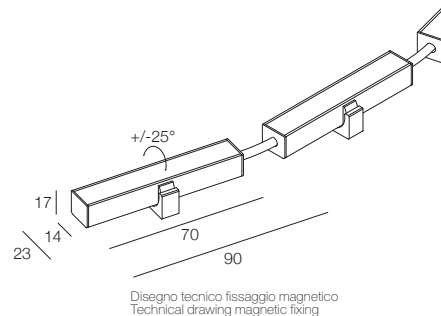

ARMONIA CURVA OPAL COVER

	15W/m 12Vdc	Finiture Finish	Colore LED LED Colour	Elementi di fissaggio Fixing element
Lumen Output 3000K	550lm/m			
Copertura opalina Opal cover	REOA-_____	3 Grigio - Gray	U 2200K	M Staffa orientabile fissaggio magnetico Adjustable bracket magnetic fixing
		4 Nero - Black	Q 2500K	
			X 2700K CRI > 90	P Staffa orientabile fissaggio con viti Adjustable bracket screw fixing
			W 3000K CRI > 90	
			K 3500K CRI > 90	
			D 4000K CRI > 90	
Lunghezze disponibili (cm) Available lengths (cm)	007 016 025 034 043 052 061 070 079 088 097 106 115 124 133 142