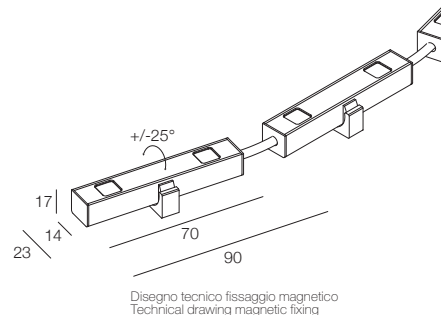

ARMONIA CURVA

Design innovativo
Speciale snodo magnetico
Facilità di installazione e puntamento

Innovative design
 Special magnetic joint
 Easy installation and targeting

-  IP40
-  Class III
-  Montaggio a parete, soffitto, pavimento
Wall, ceiling, floor mounting
-  Collegare in parallelo 12Vdc
Connect in parallel at 12Vdc
-  260 gr/m - 250 gr/m - 220 gr/m
-  Altamente riciclabile
Highly recyclable

ARMONIA CURVA LENS

	30W/m 12Vdc	Finiture Finish	Colore LED LED Colour	Elementi di fissaggio Fixing element
Lumen Output 3000K	1500lm/m			
 10° Lens	RE3C-_____	 3 Grigio - Gray	 U 2200K	M Staffa orientabile fissaggio magnetico Adjustable bracket magnetic fixing
 30° Lens	RE6C-_____	 4 Nero - Black	 Y 2700K	
 40° Lens	RE4C-_____		 X 2700K CRI > 90	P Staffa orientabile fissaggio con viti Adjustable bracket screw fixing
 60° Lens	RE5C-_____		 6 3000K	
 Lente ellittica Elliptical lens	RE7C-_____		 W 3000K CRI > 90	
			 9 4000K	
			 D 4000K CRI > 90	
			 1 5000K	
Lunghezze disponibili (cm) Available lengths (cm)	007 016 025 034 043 052 061 070 079 088 097 106 115 124 133 142 151 160 169 178			

ARMONIA CURVA LINEAR LENS

	15W/m 12Vdc	Finiture Finish	Colore LED LED Colour	Elementi di fissaggio Fixing element
Lumen Output 3000K	750lm/m			
 40° Linear Lens	REIA-_____	 3 Grigio - Gray	 U 2200K	M Staffa orientabile fissaggio magnetico Adjustable bracket magnetic fixing
		 4 Nero - Black	 Q 2500K	
			 X 2700K CRI > 90	P Staffa orientabile fissaggio con viti Adjustable bracket screw fixing
			 W 3000K CRI > 90	
			 K 3500K CRI > 90	
			 D 4000K CRI > 90	