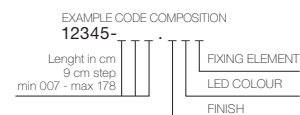

ARMONIA CURVA LENS

	30W/m 12Vdc	Finiture Finish	Colore LED LED Colour	Elementi di fissaggio Fixing element
Lumen Output 3000K	1500lm/m			
 10° Lens	RE3C-_____	 3 Grigio - Gray	 U 2200K	M Staffa orientabile fissaggio magnetico Adjustable bracket magnetic fixing
 30° Lens	RE6C-_____	 4 Nero - Black	 Y 2700K	
 40° Lens	RE4C-_____		 X 2700K CRI > 90	P Staffa orientabile fissaggio con viti Adjustable bracket screw fixing
 60° Lens	RE5C-_____		 6 3000K	
 Lente ellittica Elliptical lens	RE7C-_____		 W 3000K CRI > 90	
			 9 4000K	
			 D 4000K CRI > 90	
			 1 5000K	
Lunghezze disponibili (cm) Available lengths (cm)	007 016 025 034 043 052 061 070 079 088 097 106 115 124 133 142 151 160 169 178			

ARMONIA CURVA LINEAR LENS

	15W/m 12Vdc	Finiture Finish	Colore LED LED Colour	Elementi di fissaggio Fixing element
Lumen Output 3000K	750lm/m			
 40° Linear Lens	REIA-_____	 3 Grigio - Gray	 U 2200K	M Staffa orientabile fissaggio magnetico Adjustable bracket magnetic fixing
		 4 Nero - Black	 Q 2500K	
			 X 2700K CRI > 90	P Staffa orientabile fissaggio con viti Adjustable bracket screw fixing
			 W 3000K CRI > 90	
			 K 3500K CRI > 90	
			 D 4000K CRI > 90	

ARMONIA CURVA OPAL COVER

	15W/m 12Vdc	Finiture Finish	Colore LED LED Colour	Elementi di fissaggio Fixing element
Lumen Output 3000K	550lm/m			
 Copertura opalina Opal cover	REOA-_____	 3 Grigio - Gray	 U 2200K	M Staffa orientabile fissaggio magnetico Adjustable bracket magnetic fixing
		 4 Nero - Black	 Q 2500K	
			 X 2700K CRI > 90	P Staffa orientabile fissaggio con viti Adjustable bracket screw fixing
			 W 3000K CRI > 90	
			 K 3500K CRI > 90	
			 D 4000K CRI > 90	
Lunghezze disponibili (cm) Available lengths (cm)	007 016 025 034 043 052 061 070 079 088 097 106 115 124 133 142			