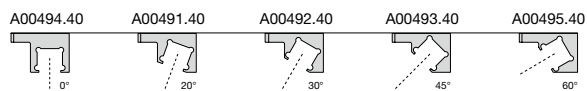

ELEMENTI DI MONTAGGIO MOUNTING ELEMENTS

Staffa per montaggio ad incasso (1 pezzo)
Bracket for recessed fixing (1 piece)

Astina per montaggio (kit 2 pezzi)
Pole brackets (2 pieces)

Copertura
Cover