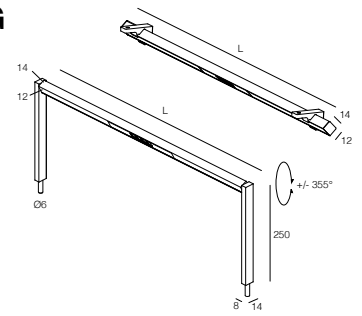

### MODULO MINI TINI MODULE MINI TINI

15° 25° 40° 60°

2W

2W+2W

IP40  
Class III

### MODULO CON LENTI MODULE WITH LENSES

10° 30° 40° 60° Lente ellittica  
Elliptical lens

4W fisso  
4W fixed

4W orientabile  
4W adjustable