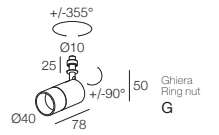

ARIEL

-  IP40
-  Class III
-  Montaggio a parete, soffitto, pavimento
Wall, ceiling, floor mounting
-  Collegare in serie 500mA o 700mA
Connect in series at 500mA or 700mA
-  170 gr
-  Altamente riciclabile
Highly recyclable

ARIEL

	9W 500mA	13W 700mA	Finiture Finish	Colore LED LED Colour	Anelli decorativi Decorative rings	Filtri ottici Optical filters	Elementi di fissaggio Fixing element
Lumen Output 3000K	900lm	1100lm					
[1] 14° Lens	7Q4597. _ _ _ _	7Q4598. _ _ _ _	□ S RAL 9010 Warm white □ 7 RAL 9003 White	■ U1 2200K CRI > 90 ■ B2 2400K CRI > 90	■ 1 Cromo Lucido Shiny Chrome ■ I Oro Lucido Gold Chrome	W Senza Filtro Without Filter E Filtro Ellittico Elliptical Filter	G Ghiera - Ring nut L Molle - Springs M Magnetico - Magnetic
18° Lens	784597. _ _ _ _	784598. _ _ _ _	■ A6 RAL 9002 Gray white ■ C RAL 7033 Gothic Cement	■ X 2700K CRI > 90 ■ X1 2700K CRI > 95	■ 8 Oro Satinato Satin Gold ■ N Nichel Satinato Satin Nickel	H Nido D'ape Hex Louver P Filtro Prismatico Prismatic Filter	PL Base per cablaggio Base for inner connection
24° Lens	7G4597. _ _ _ _	7G4598. _ _ _ _	■ G3 RAL 7012 Gray ■ G7 RAL 7006 Beige gray	■ 6 3000K CRI > 80 ■ W 3000K CRI > 90 ■ W1 3000K CRI > 95	■ 4 Nero - Black	S Filtro Correttivo Softening Lens	
33° Lens	7E4597. _ _ _ _	7E4598. _ _ _ _	■ M8 RAL 8019 Brown ■ H RAL 9005 Black	■ K 3500K CRI > 90 ■ K1 3500K CRI > 95 ■ D 4000K CRI > 90			
52° Lens	754597. _ _ _ _	754598. _ _ _ _					