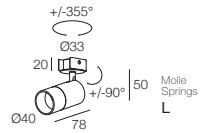

ARIEL

-  IP40
-  Class III
-  Montaggio a parete, soffitto, pavimento
Wall, ceiling, floor mounting
-  Collegare in serie 500mA o 700mA
Connect in series at 500mA or 700mA
-  170 gr
-  Altamente riciclabile
Highly recyclable

ARIEL

	9W 500mA	13W 700mA	Finiture Finish	Colore LED LED Colour	Anelli decorativi Decorative rings	Filtri ottici Optical filters	Elementi di fissaggio Fixing element
Lumen Output 3000K	900lm	1100lm					
[1] 14° Lens	7Q4597. _ _ _ _	7Q4598. _ _ _ _	□ S RAL 9010 Warm white □ 7 RAL 9003 White	■ U1 2200K CRI > 90 ■ B2 2400K CRI > 90	■ 1 Cromo Lucido Shiny Chrome ■ I Oro Lucido Gold Chrome	W Senza Filtro Without Filter E Filtro Ellittico Elliptical Filter	G Ghiera - Ring nut L Molle - Springs M Magnetico - Magnetic
18° Lens	784597. _ _ _ _	784598. _ _ _ _	■ A6 RAL 9002 Gray white ■ C RAL 7033 Gothic Cement	■ X 2700K CRI > 90 ■ X1 2700K CRI > 95	■ 8 Oro Satinato Satin Gold ■ N Nichel Satinato Satin Nickel	H Nido D'ape Hex Louver P Filtro Prismatico Prismatic Filter	PL Base per cablaggio Base for inner connection
24° Lens	7G4597. _ _ _ _	7G4598. _ _ _ _	■ G3 RAL 7012 Gray ■ G7 RAL 7006 Beige gray	■ 6 3000K CRI > 80 ■ W 3000K CRI > 90 ■ W1 3000K CRI > 95	■ 4 Nero - Black	S Filtro Correttivo Softening Lens	
33° Lens	7E4597. _ _ _ _	7E4598. _ _ _ _	■ M8 RAL 8019 Brown ■ H RAL 9005 Black	■ K 3500K CRI > 90 ■ K1 3500K CRI > 95 ■ D 4000K CRI > 90			
52° Lens	754597. _ _ _ _	754598. _ _ _ _					