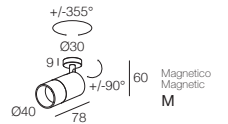

ARIEL

-  IP40
-  Class III
-  Montaggio a parete, soffitto, pavimento
Wall, ceiling, floor mounting
-  Collegare in serie 500mA o 700mA
Connect in series at 500mA or 700mA
-  170 gr
-  Altamente riciclabile
Highly recyclable

ARIEL

	9W 500mA	13W 700mA	Finiture Finish	Colore LED LED Colour	Anelli decorativi Decorative rings	Filtri ottici Optical filters	Elementi di fissaggio Fixing element
Lumen Output 3000K	900lm	1100lm					
[1] 14° Lens	7Q4597. _ _ _ _	7Q4598. _ _ _ _	□ S RAL 9010 Warm white □ 7 RAL 9003 White	■ U1 2200K CRI > 90 ■ B2 2400K CRI > 90	■ 1 Cromo Lucido Shiny Chrome ■ I Oro Lucido Gold Chrome	W Senza Filtro Without Filter E Filtro Ellittico Elliptical Filter	G Ghiera - Ring nut L Molle - Springs M Magnetico - Magnetic
18° Lens	784597. _ _ _ _	784598. _ _ _ _	■ A6 RAL 9002 Gray white ■ C RAL 7033 Gothic Cement	■ X 2700K CRI > 90 ■ X1 2700K CRI > 95	■ 8 Oro Satinato Satin Gold ■ N Nichel Satinato Satin Nickel	H Nido D'ape Hex Louver P Filtro Prismatico Prismatic Filter	PL Base per cablaggio Base for inner connection
24° Lens	7G4597. _ _ _ _	7G4598. _ _ _ _	■ G3 RAL 7012 Gray ■ G7 RAL 7006 Beige gray	■ 6 3000K CRI > 80 ■ W 3000K CRI > 90 ■ W1 3000K CRI > 95	■ 4 Nero - Black	S Filtro Correttivo Softening Lens	
33° Lens	7E4597. _ _ _ _	7E4598. _ _ _ _	■ M8 RAL 8019 Brown ■ H RAL 9005 Black	■ K 3500K CRI > 90 ■ K1 3500K CRI > 95 ■ D 4000K CRI > 90			
52° Lens	754597. _ _ _ _	754598. _ _ _ _					