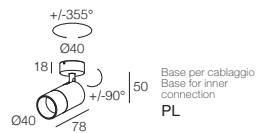

ACCESSORI INTERCAMBIABILI INTERCHANGEABLE ACCESSORIES

[1] Lente 14° non intercambiabile
14° Lens not interchangeable

Lenti Lenses	Filtri ottici Optical filters	Anelli porta filtro Filter holder rings	Anelli decorativi Decorative rings
Lente 18° 18° Lens A01192.80	Filtro Ellittico Elliptical Filter A01182.80	Cromo Lucido Shiny Chrome A01272.10	Cromo Lucido Shiny Chrome A01190.10
Lente 24° 24° Lens A01193.80	Filtro Nido d'ape Hex Louver A01183.40	Oro Lucido Gold Chrome A01272.10	Oro Lucido Gold Chrome A01190.10
Lente 33° 33° Lens A01194.80	Filtro Prismatico Prismatic Filter A01184.80	Oro Satinato Satin Gold A01272.80	Oro Satinato Satin Gold A01190.80
Lente 52° 52° Lens A01195.80	Filtro Correttivo Softening Lens A01185.80	Nichel Satinato Satin Nickel A01272.N0	Nichel Satinato Satin Nickel A01190.N0
		Nero Black A01272.40	Nero Black A01190.40