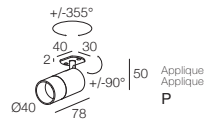

ACCESSORI INTERCAMBIABILI INTERCHANGEABLE ACCESSORIES

[1] Lente 14° non intercambiabile
14° Lens not interchangeable

Lenti Lenses	Filtri ottici Optical filters	Anelli porta filtro Filter holder rings	Anelli decorativi Decorative rings
Lente 18° 18° Lens A01192.80	Filtro Ellittico Elliptical Filter A01182.80	Cromo Lucido Shiny Chrome A01272.10	Cromo Lucido Shiny Chrome A01190.10
Lente 24° 24° Lens A01193.80	Filtro Nido d'ape Hex Louver A01183.40	Oro Lucido Gold Chrome A01272.10	Oro Lucido Gold Chrome A01190.10
Lente 33° 33° Lens A01194.80	Filtro Prismatico Prismatic Filter A01184.80	Oro Satinato Satin Gold A01272.80	Oro Satinato Satin Gold A01190.80
Lente 52° 52° Lens A01195.80	Filtro Correttivo Softening Lens A01185.80	Nichel Satinato Satin Nickel A01272.N0	Nichel Satinato Satin Nickel A01190.N0
		Nero Black A01272.40	Nero Black A01190.40