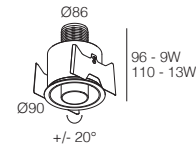

Downlights

● Plug&Play System

Ariel mR Plug&Play fixing frame

FIXING FRAME A01592_0

FRAME FINISH

_ See module finish

Ariel mR Plug&Play module

FIXING FRAME

MODULE

500 / 700mA Lumen Output 3000K	9W 500mA - 900 lm	13W 700mA - 1100 lm
14° Lens	7Q4621_..._	7Q4622_..._
18° Lens	784621_..._	784622_..._
24° Lens	7G4621_..._	7G4622_..._
33° Lens	7E4621_..._	7E4622_..._
52° Lens	754621_..._	754622_..._