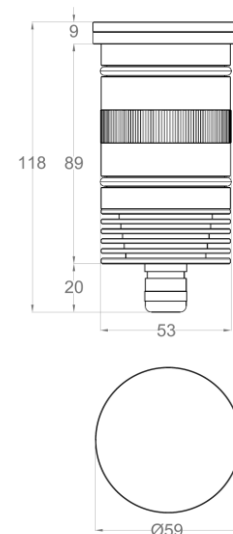

OPTIC

Material	PMMA
Available optics	14° - 18° - 24° - 33° - 52°
Beam direction	Fixed
Flux symmetry	Symmetrical

FIXTURE

Material	Aluminum
Available body finishes	Hard coat anodized: 3 - Gray 4 - Black Z - Champagne gold
Available decorative ring finishes	Chrome plated: 1 - Gold chrome 1 - Shiny chrome 8 - Satin gold Nickel plated: N - Satin nickel Hard coat anodized: 4 - Black
IP Rate	IP67
Working Temperature	-20° ÷ +40°
Integrated fixing Systems	-

ELECTRICAL FEATURES

Driver	Remote
Dimmable	Push, 1-10, DALI
Connection	In series at 500mA
Class	III

MECHANICAL FEATURES

Dimensions	Ø59 x 118mm (fixture only)
Weight	420 gr
Installation	Wall, ceiling recessed
Cut-out	Ø62 mm
Use	Outdoor

PHOTOMETRIC DATA

14° Lens – 9W 							
H(m)	D(m)	E _{max} (lx)	E _{av} (lx)				
14°							
<u>1.00</u>	0.29	4020	2535				
<u>2.00</u>	0.58	1005	634				
<u>3.00</u>	0.87	447	282				
<u>4.00</u>	1.16	251	158				
<u>5.00</u>	1.45	161	101				
UGR= 2							
18° Lens – 9W 		24° Lens – 9W 		33° Lens – 9W 		52° Lens – 9W 	
H(m)	D(m)	E _{max} (lx)	E _{av} (lx)	H(m)	D(m)	E _{max} (lx)	E _{av} (lx)
18°				24°			
<u>1.00</u>	0.35	3130	1964	<u>1.00</u>	0.37	2388	1497
<u>2.00</u>	0.71	783	491	<u>2.00</u>	0.74	597	374
<u>3.00</u>	1.06	348	218	<u>3.00</u>	1.11	265	166
<u>4.00</u>	1.42	196	123	<u>4.00</u>	1.49	149	94
<u>5.00</u>	1.77	125	79	<u>5.00</u>	1.86	96	60
UGR= 4				UGR= 6			
				33°		52°	
<u>1.00</u>	0.49	1394	855	<u>1.00</u>	0.68	846	487
<u>2.00</u>	0.98	348	214	<u>2.00</u>	1.37	211	122
<u>3.00</u>	1.47	155	95	<u>3.00</u>	2.05	94	54
<u>4.00</u>	1.96	87	53	<u>4.00</u>	2.73	53	30
<u>5.00</u>	2.46	56	34	<u>5.00</u>	3.42	34	19
				UGR= 8			
				UGR= 12			