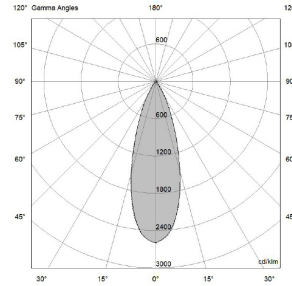

### 10W - 18° | UGR 12

H (m)	D (m)	Eav (lx)
1	0.32	3087
2	0.64	772
3	0.96	343
4	1.28	193
5	1.60	123

**Total lumen output**  
712 lm

**Efficacy**  
71 lm/W

### 10W - 24° | UGR 14

H (m)	D (m)	Eav (lx)
1	0.42	1919
2	0.83	480
3	1.25	213
4	1.67	120
5	2.08	77

**Total lumen output**  
703 lm

**Efficacy**  
70 lm/W

### 10W - 33° | UGR 16

H (m)	D (m)	Eav (lx)
1	0.60	980
2	1.21	245
3	1.81	109
4	2.41	61
5	3.02	39

**Total lumen output**  
618 lm

**Efficacy**  
62 lm/W

### 10W - 52° | UGR 20

H (m)	D (m)	Eav (lx)
1	0.69	550
2	1.93	138
3	2.89	61
4	3.85	34
5	4.82	22

**Total lumen output**  
683 lm

**Efficacy**  
68 lm/W