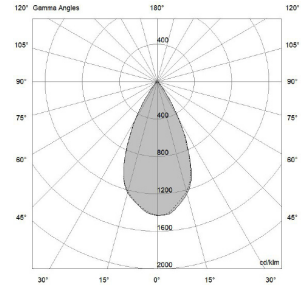

### 14W - 18° | UGR 13

H (m)	D (m)	Eav (lx)
1	0.32	3890
2	0.65	972
3	0.97	432
4	1.30	243
5	1.62	156

**Total lumen output**  
901 lm

**Efficacy**  
64 lm/W

### 14W - 24° | UGR 15

H (m)	D (m)	Eav (lx)
1	0.42	2406
2	0.84	602
3	1.25	267
4	1.67	150
5	2.09	96

**Total lumen output**  
860 lm

**Efficacy**  
61 lm/W

### 14W - 33° | UGR 17

H (m)	D (m)	Eav (lx)
1	0.60	1228
2	1.21	307
3	1.81	136
4	2.41	77
5	3.02	49

**Total lumen output**  
770 lm

**Efficacy**  
55 lm/W

### 14W - 52° | UGR 21

H (m)	D (m)	Eav (lx)
1	1.38	219
2	2.76	55
3	4.14	24
4	5.52	14
5	6.90	9

**Total lumen output**  
844 lm

**Efficacy**  
60 lm/W