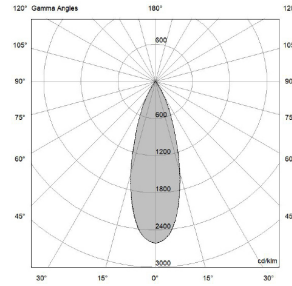

### 14W - 18° | UGR 13

H (m)	D (m)	Eav (lx)
1	0.32	3890
2	0.65	972
3	0.97	432
4	1.30	243
5	1.62	156

**Total lumen output**  
901 lm

**Efficacy**  
64 lm/W

### 14W - 24° | UGR 15

H (m)	D (m)	Eav (lx)
1	0.42	2406
2	0.84	602
3	1.25	267
4	1.67	150
5	2.09	96

**Total lumen output**  
860 lm

**Efficacy**  
61 lm/W

### 14W - 33° | UGR 17

H (m)	D (m)	Eav (lx)
1	0.60	1228
2	1.21	307
3	1.81	136
4	2.41	77
5	3.02	49

**Total lumen output**  
770 lm

**Efficacy**  
55 lm/W

### 14W - 52° | UGR 21

H (m)	D (m)	Eav (lx)
1	1.38	219
2	2.76	55
3	4.14	24
4	5.52	14
5	6.90	9

**Total lumen output**  
844 lm

**Efficacy**  
60 lm/W