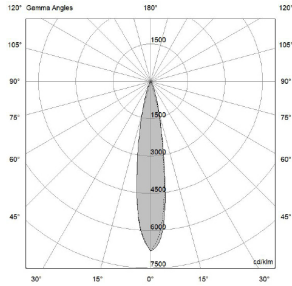

Ariel B Micro

PHOTOMETRIC DATA (3000K CRI>90)

14W - 18° | UGR 13

H (m)	D (m)	Eav (lx)
1	0.32	3890
2	0.65	972
3	0.97	432
4	1.30	243
5	1.62	156

Total lumen output
901 lm

Efficacy
64 lm/W