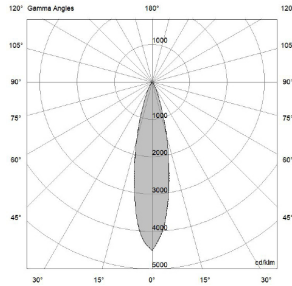

## PHOTOMETRIC DATA (3000K CRI>90)

### 10W - 18° | UGR 12

H (m)	D (m)	Eav (lx)
1	0.32	3087
2	0.64	772
3	0.96	343
4	1.28	193
5	1.60	123

**Total lumen output**  
712 lm

**Efficacy**  
71 lm/W

### 10W - 24° | UGR 14

H (m)	D (m)	Eav (lx)
1	0.42	1919
2	0.83	480
3	1.25	213
4	1.67	120
5	2.08	77

**Total lumen output**  
703 lm

**Efficacy**  
70 lm/W

### 10W - 33° | UGR 16

H (m)	D (m)	Eav (lx)
1	0.60	980
2	1.21	245
3	1.81	109
4	2.41	61
5	3.02	39

**Total lumen output**  
618 lm

**Efficacy**  
62 lm/W