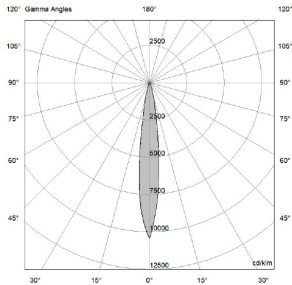

### 10W - 24° | UGR 14

H (m)	D (m)	Eav (lx)
1	0.42	1919
2	0.83	480
3	1.25	213
4	1.67	120
5	2.08	77

**Total lumen output**  
703 lm

**Efficacy**  
70 lm/W

### 10W - 33° | UGR 16

H (m)	D (m)	Eav (lx)
1	0.60	980
2	1.21	245
3	1.81	109
4	2.41	61
5	3.02	39

**Total lumen output**  
618 lm

**Efficacy**  
62 lm/W

### 10W - 52° | UGR 20

H (m)	D (m)	Eav (lx)
1	0.69	550
2	1.93	138
3	2.89	61
4	3.85	34
5	4.82	22

**Total lumen output**  
683 lm

**Efficacy**  
68 lm/W

### 10W - 14° | UGR 9

H (m)	D (m)	Eav (lx)
1	0.25	4298
2	0.50	1074
3	0.76	478
4	1.01	269
5	1.26	172

**Total lumen output**  
659 lm

**Efficacy**  
66 lm/W