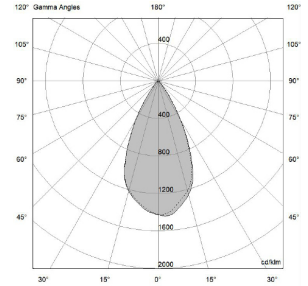

### 10W - 18° | UGR 12

H (m)	D (m)	Eav (lx)
1	0.32	3087
2	0.64	772
3	0.96	343
4	1.28	193
5	1.60	123

**Total lumen output**  
712 lm

**Efficacy**  
71 lm/W

### 10W - 24° | UGR 14

H (m)	D (m)	Eav (lx)
1	0.42	1919
2	0.83	480
3	1.25	213
4	1.67	120
5	2.08	77

**Total lumen output**  
703 lm

**Efficacy**  
70 lm/W

### 10W - 33° | UGR 16

H (m)	D (m)	Eav (lx)
1	0.60	980
2	1.21	245
3	1.81	109
4	2.41	61
5	3.02	39

**Total lumen output**  
618 lm

**Efficacy**  
62 lm/W

### 10W - 52° | UGR 20

H (m)	D (m)	Eav (lx)
1	0.69	550
2	1.93	138
3	2.89	61
4	3.85	34
5	4.82	22

**Total lumen output**  
683 lm

**Efficacy**  
68 lm/W