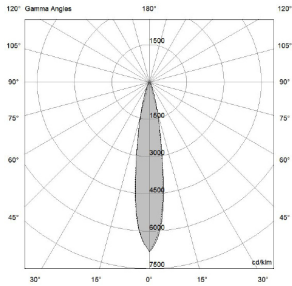

Ariel B Micro

PHOTOMETRIC DATA (3000K CRI>90)

10W - 18° | UGR 12

H (m)	D (m)	Eav (lx)
1	0.32	3087
2	0.64	772
3	0.96	343
4	1.28	193
5	1.60	123

Total lumen output
712 lm

Efficacy
71 lm/W