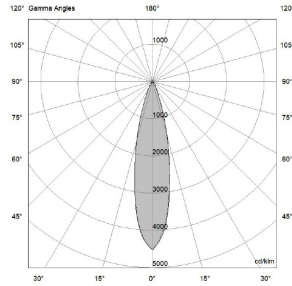

### 10W - 14° | UGR 9

H (m)	D (m)	Eav (lx)
1	0.25	4298
2	0.50	1074
3	0.76	478
4	1.01	269
5	1.26	172

**Total lumen output**  
659 lm

**Efficacy**  
66 lm/W

## PHOTOMETRIC DATA (3000K CRI>90)

### 14W - 18° | UGR 13

H (m)	D (m)	Eav (lx)
1	0.32	3890
2	0.65	972
3	0.97	432
4	1.30	243
5	1.62	156

**Total lumen output**  
901 lm

**Efficacy**  
64 lm/W

### 14W - 24° | UGR 15

H (m)	D (m)	Eav (lx)
1	0.42	2406
2	0.84	602
3	1.25	267
4	1.67	150
5	2.09	96

**Total lumen output**  
860 lm

**Efficacy**  
61 lm/W