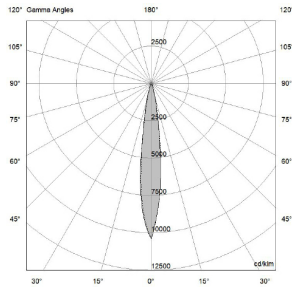

### 14W - 24° | UGR 15

H (m)	D (m)	Eav (lx)
1	0.42	2406
2	0.84	602
3	1.25	267
4	1.67	150
5	2.09	96

**Total lumen output**  
860 lm

**Efficacy**  
61 lm/W

### 14W - 33° | UGR 17

H (m)	D (m)	Eav (lx)
1	0.60	1228
2	1.21	307
3	1.81	136
4	2.41	77
5	3.02	49

**Total lumen output**  
770 lm

**Efficacy**  
55 lm/W

### 14W - 52° | UGR 21

H (m)	D (m)	Eav (lx)
1	1.38	219
2	2.76	55
3	4.14	24
4	5.52	14
5	6.90	9

**Total lumen output**  
844 lm

**Efficacy**  
60 lm/W

### 14W - 14° | UGR 10

H (m)	D (m)	Eav (lx)
1	0.25	5271
2	0.50	1318
3	0.75	586
4	1.00	329
5	1.25	211

**Total lumen output**  
813 lm

**Efficacy**  
58 lm/W