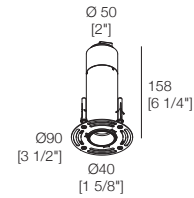

Downlights

● Plug&Play System

Ariel AF Plug&Play fixing frame

FIXING FRAME A01762.40

Ariel AF Plug&Play module

500mA Lumen Output 3000K	9W 500mA - 900 lm
14° Lens	7Q4619.____-UL
18° Lens	784619.____-UL
24° Lens	7G4619.____-UL
33° Lens	7E4619.____-UL
52° Lens	754619.____-UL