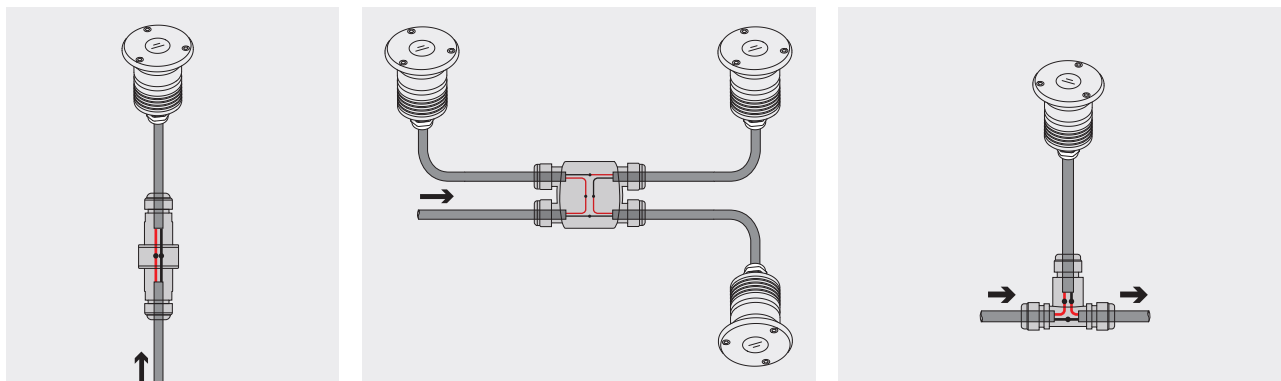

Controcassa

Recessed boxes

		CODE	MATERIAL	CUT-OUT	USE WITH	
		A01117.60	Acciaio Inox AISI 316L Iron Steel		GEMMA 35 IP68	
		A00230.30	Alluminio Aluminum	 Ø 50 mm	ARCO 60 IP68	
		A00250.40	Materiale plastico Plastic material			
		A01086.60	Acciaio inox AISI 316L Iron steel			
		A00243.40	Alluminio Aluminum	 Ø 73 mm	ARCO 80 IP68	
		A00251.40	Materiale plastico Plastic material		NESIS H65 IP68	
		A01087.60	Acciaio inox AISI 316L Iron steel			
		A01088.60	Acciaio inox AISI 316L Iron steel		IRIDE 3 i IP68	

Connettori stagni IP68

Watertight connectors IP68

	CODE	MATERIAL	DESCRIPTION
 	A00357.40	Plastico Plastic	Micro connettore stagno Micro watertight connector IP68 - CABLE Ø4,8 mm ÷ Ø6 mm Section 2x0,75 mm
 	A00387.40	Plastico Plastic	Connettore stagno Watertight connector IP68 - CABLE Ø6 mm ÷ Ø8 mm Section 2x1 mm
 	A01023.40	Plastico Plastic	Connettore stagno Watertight connector IP68 - CABLE Ø5 mm ÷ Ø7 mm Section 3x1 mm
 	A00388.40	Plastico Plastic	Connettore stagno Watertight connector IP68 - CABLE Ø6mm ÷ Ø8 mm Section 3x1,5 mm
 	A01090.40	Plastico Plastic	Mini connettore lineare IP68 2 poli 2 Poles mini linear connector IP68 Sezione del conduttore 0,25 mm ² - 2,5 mm ² Conductor cross section 0,25 mm ² - 2,5 mm ² Diametro esterno del cavo 7 mm - 12 mm Cable outer diameter 7 mm - 12 mm
 	A01091.40	Plastico Plastic	Mini connettore lineare IP68 2 poli 2 Poles mini linear connector IP68 Sezione del conduttore 0,25 mm ² - 2,5 mm ² Conductor cross section 0,25 mm ² - 2,5 mm ² Diametro esterno del cavo 5,5 mm - 7 mm Cable outer diameter 5,5 mm - 7mm
 	A01089.40	Plastico Plastic	Scatola di derivazione IP68 Junction box IP68
 	A00155.40	Plastico Plastic	Connettore "T" IP68 3 poli IP68 "T" connector 3 poles Sezione del conduttore 0,5 mm ² - 4,0 mm ² Conductor cross section 0,5 mm ² - 4,0 mm ² Diametro esterno del cavo 6,0 mm - 13,5 mm Cable outer diameter 6,0 mm - 13,5 mm