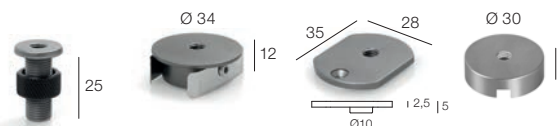

DGA

TONO

-  IP40
-  Class III
-  Montaggio a parete, soffitto, pavimento
Wall, ceiling, floor mounting
-  Collegare in serie 500mA o 900mA
Connect in series at 500mA or 900mA
-  140 gr
-  Altamente riciclabile
Highly recyclable

Fascio 3° super narrow
Antiabbagliamento
Minimo ingombro

3° super narrow beam
Low glare
Small dimension

■ TONO

	3W 900mA	6W 500mA	Finiture Finish	Colore LED LED Colour	Elementi di fissaggio Fixing element
Lumen Output 3000K	250lm	500lm			
 3° Lens	7T3620._._.-UL		 3 Grigio - Gray	 Y 2700K	G Ghiera - Ring nut
 10° Lens	733619._._.-UL		 4 Nero - Black	 6 3000K	L Molle - Springs
 30° Lens	763619._._.-UL		 7 Bianco - White	 W 3000K CRI > 90	M Magnetico - Magnetic
 50° Lens	7D3619._._.-UL		 T Titanio - Titanium	 J 3500K	P Applique - Applique
			 Z Champagne Gold	 9 4000K	
				 1 5000K	

■ TONO

CON NIDO D'APE - WITH HEX LOUVER

	3W 900mA	6W 500mA	Finiture Finish	Colore LED LED Colour	Elementi di fissaggio Fixing element
Lumen Output 3000K	250lm	500lm			
 3° Lens	7T3622._._.-UL		 3 Grigio - Gray	 Y 2700K	G Ghiera - Ring nut
 10° Lens	733621._._.-UL		 4 Nero - Black	 6 3000K	L Molle - Springs
 30° Lens	763621._._.-UL		 7 Bianco - White	 W 3000K CRI > 90	M Magnetico - Magnetic
 50° Lens	7D3621._._.-UL		 T Titanio - Titanium	 J 3500K	P Applique - Applique
			 Z Champagne Gold	 9 4000K	
				 1 5000K	