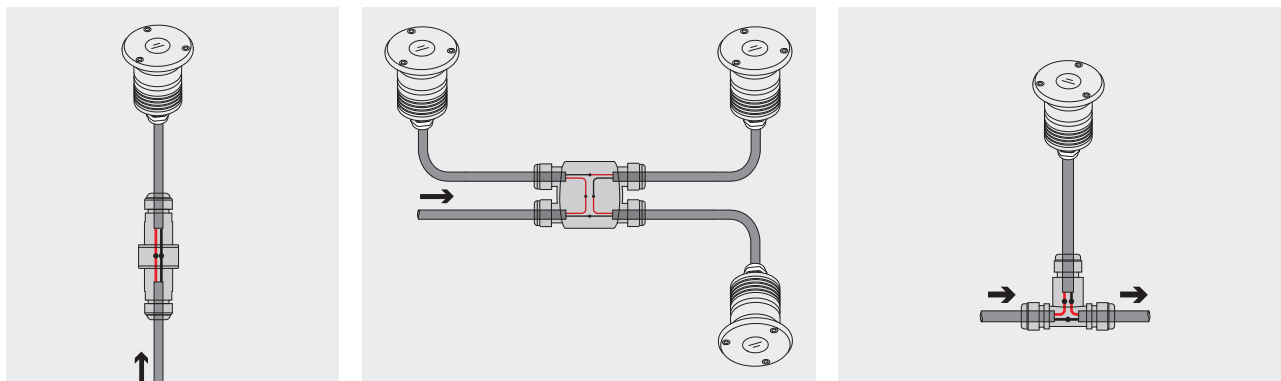

## Watertight connectors IP68

	CODE	MATERIAL	DESCRIPTION
 	A00357.40	Plastico Plastic	Micro connettore stagno Micro watertight connector IP68 - CABLE Ø4,8 mm ÷ Ø6 mm Section 2x0,75 mm
 	A00387.40	Plastico Plastic	Connettore stagno Watertight connector IP68 - CABLE Ø6 mm ÷ Ø8 mm Section 2x1 mm
 	A01023.40	Plastico Plastic	Connettore stagno Watertight connector IP68 - CABLE Ø5 mm ÷ Ø7 mm Section 3x1 mm
 	A00388.40	Plastico Plastic	Connettore stagno Watertight connector IP68 - CABLE Ø6mm ÷ Ø8 mm Section 3x1,5 mm
 	A01090.40	Plastico Plastic	Mini connettore lineare IP68 2 poli 2 Poles mini linear connector IP68 Sezione del conduttore 0,25 mm <sup>2</sup> - 2,5 mm <sup>2</sup> Conductor cross section 0,25 mm <sup>2</sup> - 2,5 mm <sup>2</sup> Diametro esterno del cavo 7 mm - 12 mm Cable outer diameter 7 mm - 12 mm
 	A01091.40	Plastico Plastic	Mini connettore lineare IP68 2 poli 2 Poles mini linear connector IP68 Sezione del conduttore 0,25 mm <sup>2</sup> - 2,5 mm <sup>2</sup> Conductor cross section 0,25 mm <sup>2</sup> - 2,5 mm <sup>2</sup> Diametro esterno del cavo 5,5 mm - 7 mm Cable outer diameter 5,5 mm - 7mm
 	A01089.40	Plastico Plastic	Scatola di derivazione IP68 Junction box IP68
 	A00155.40	Plastico Plastic	Connettore "T" IP68 3 poli IP68 "T" connector 3 poles Sezione del conduttore 0,5 mm <sup>2</sup> - 4,0 mm <sup>2</sup> Conductor cross section 0,5 mm <sup>2</sup> - 4,0 mm <sup>2</sup> Diametro esterno del cavo 6,0 mm - 13,5 mm Cable outer diameter 6,0 mm - 13,5 mm