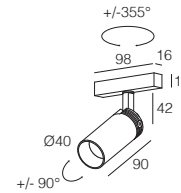

Tono B Multi

Low Voltage Track Projectors

Tono B Multi

24-48Vdc Lumen Output 3000K	3W 24-48Vdc - 250 lm	7W 24-48Vdc - 520 lm	10W 24-48Vdc - 700 lm
3° Lens	7T4791. _ _ _		
10° Lens		734792. _ _ _	734793. _ _ _
30° Lens		764792. _ _ _	764793. _ _ _
50° Lens		7D4792. _ _ _	7D4793. _ _ _