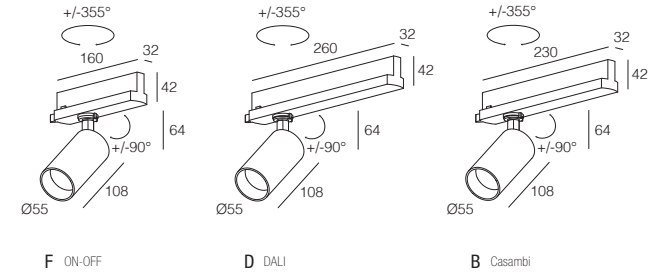

## Mains Voltage Track Projectors

● Plug&Play System

220-240Vac Lumen Output 3000K	20W 220-240Vac - 2100 lm	25W 220-240Vac - 2400 lm
12° Lens	7Q4823._____	7Q4824._____
18° Lens	784823._____	784824._____
24° Lens	7G4823._____	7G4824._____
33° Lens	7E4823._____	7E4824._____
52° Lens	754823._____	754824._____