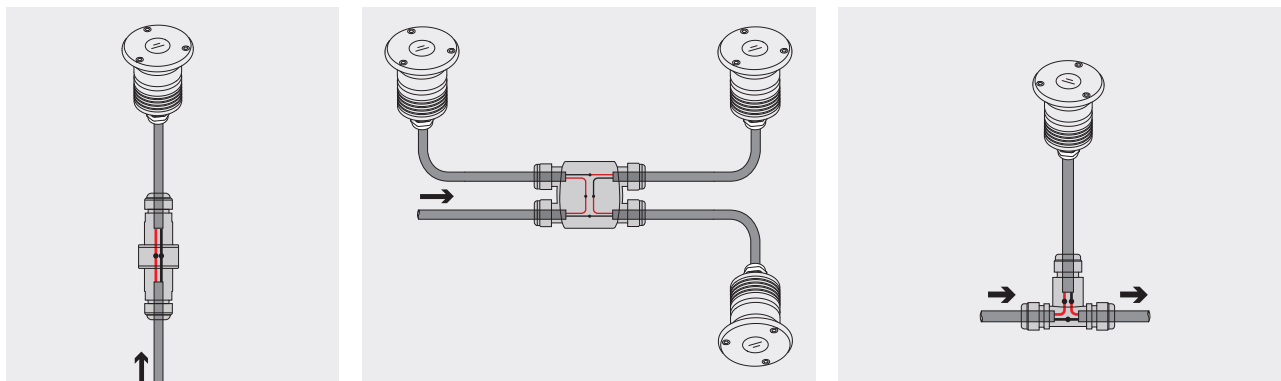

Scatola di derivazione in alluminio IP67

Aluminum junction box IP67

	CODE	DESCRIPTION
	A00294.30	Alluminio Aluminum

Scatole da incasso muratura

Recessed-boxes for cement/brickwork

		A00880.00	Scatola da incasso muratura 502E Recessed-box for cement/brickwork 502E		PIEGA 80 IP67
		A00882.00	Scatola da incasso muratura 503E Recessed-box for cement/brickwork 503E		PIEGA 140 IP67

Connettori stagni IP68

Watertight connectors IP68

	CODE	MATERIAL	DESCRIPTION
 	A00357.40	Plastico Plastic	Micro connettore stagno Micro watertight connector IP68 - CABLE Ø4,8 mm ÷ Ø6 mm Section 2x0,75 mm
 	A00387.40	Plastico Plastic	Connettore stagno Watertight connector IP68 - CABLE Ø6 mm ÷ Ø8 mm Section 2x1 mm
 	A01023.40	Plastico Plastic	Connettore stagno Watertight connector IP68 - CABLE Ø5 mm ÷ Ø7 mm Section 3x1 mm
 	A00388.40	Plastico Plastic	Connettore stagno Watertight connector IP68 - CABLE Ø6mm ÷ Ø8 mm Section 3x1,5 mm
 	A01090.40	Plastico Plastic	Mini connettore lineare IP68 2 poli 2 Poles mini linear connector IP68 Sezione del conduttore 0,25 mm ² - 2,5 mm ² Conductor cross section 0,25 mm ² - 2,5 mm ² Diametro esterno del cavo 7 mm - 12 mm Cable outer diameter 7 mm - 12 mm
 	A01091.40	Plastico Plastic	Mini connettore lineare IP68 2 poli 2 Poles mini linear connector IP68 Sezione del conduttore 0,25 mm ² - 2,5 mm ² Conductor cross section 0,25 mm ² - 2,5 mm ² Diametro esterno del cavo 5,5 mm - 7 mm Cable outer diameter 5,5 mm - 7mm
 	A01089.40	Plastico Plastic	Scatola di derivazione IP68 Junction box IP68
 	A00155.40	Plastico Plastic	Connettore "T" IP68 3 poli IP68 "T" connector 3 poles Sezione del conduttore 0,5 mm ² - 4,0 mm ² Conductor cross section 0,5 mm ² - 4,0 mm ² Diametro esterno del cavo 6,0 mm - 13,5 mm Cable outer diameter 6,0 mm - 13,5 mm