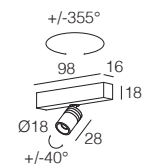

## MINI TINI B 24V

-  IP40
-  Class III
-  Binario a parete, soffitto  
Wall, ceiling mounting track
-  Collegare a binario a bassa tensione 24Vdc  
Connect to 24Vdc low voltage track
-  35 gr
-  Altamente riciclabile  
Highly recyclable

## MINI TINI B 24V

	1W 24Vdc	2W 24Vdc	Finiture Finish	Colore LED LED Colour
Lumen 3000K	100lm	150lm		
 10° Lens	734543._.-UL	734544._.-UL	<input type="checkbox"/> 7 Bianco - White	<input type="checkbox"/> U 2200K
 25° Lens	7G4543._.-UL	7G4544._.-UL	<input type="checkbox"/> B Bronzo Scuro Dark Bronze	<input type="checkbox"/> X 2700K CRI > 90
 40° Lens	744543._.-UL	744544._.-UL	<input type="checkbox"/> H Nero - Black	<input type="checkbox"/> W 3000K CRI > 90
 60° Lens	754543._.-UL	754544._.-UL		<input type="checkbox"/> J 3500K CRI > 90
				<input type="checkbox"/> D 4000K CRI > 90
				<input type="checkbox"/> 1 5000K