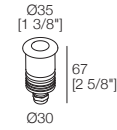

## Recessed Lights

350 / 500mA Lumen Output 3000K	1W 350mA - 120 lm	2W 500mA - 170 lm	3W 350mA - 100 lm
10° Lens	730917.__-UL	730918.__-UL	
30° Lens	760917.__-UL	760918.__-UL	
40° Lens	740917.__-UL	740918.__-UL	
Frosted Glass	710917.__-UL	710918.__-UL	710919.__-UL
Transparent Glass	720917.__-UL	720918.__-UL	720919.__-UL
Elliptical Lens	770917.__-UL	770918.__-UL	