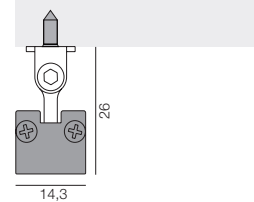

**C**  
Left Side Exit

**CD**  
In&Out Side Exit

**D**  
Right Side Exit

**E**  
Back Exit

**EF**  
Back In&Out  
Exit

FIXING

FIXING

**P**  
Adjustable Bracket

## Symmetric Linear IP67

Lumen Output 3000K CRI > 90

23W/m - Opal Cover - Finish Gray: 1300 lm/m

CODE  
LCL7 - [ ] - [ ] - OPL - A - [ ] - [ ] . [ ] [ ]

POWER	LENGTH (cm)	COVER	END CAP	EXIT CABLE	FIXING	FINISH	CCT
08 8W/m	005 008 011 014 017 020 023 026 029 032	OPL Opal Cover	A Aluminum	A Cap Exit AB In&Out Cap Exit C Left Side Exit CD In&Out Side Exit D Right Side Exit E Back Exit EF Back In&Out Exit	P Adjustable Bracket N Without Fixing	● 4 Black ● 3 Gray	● Y 2700K ● 6 3000K ● K 3500K CRI > 90 ● D 4000K CRI > 90
12 12W/m	035 038 041 044 047 050 053 056 059 062						
16 16W/m	065 068 071 074 077 080 083 086 089 092						
19 19W/m	095 098 101 104 107 110 113 116 119 122						
23 23W/m	125 128 131 134 137 140 143 146 149 152 155 158 161 164 167 170 173 176 179 182 185 188 191 194 197 200						