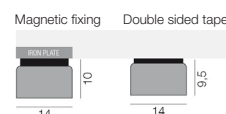

Armonia 8x14

Linear System | IP40 | Class III | Dimmable

Integrated Fixing*

LIGHT SOURCE & OPTIC

Power

- 8W
- 12W
- 16W
- 19W
- 23W

Lens

- Transparent Cover, (6%)
- Opal Cover (25%)
- Black Ghost Cover (80%)

Beam Direction

Fixed, Symmetrical

Material

PMM

LED quantity

233

Binning

2 MacAdam step

Color temperature & quality

- 2200K
- 2500K
- 2700K CRI>90
- 3000K CRI>90
- 3500K CRI>90
- 4000K CRI>90

Lifetime

L85 >95.000 hrs

FIXTURE

Dimensions

L 14mm x H 8mm

004	007	010	013	016	019	022	025	028	031
034	037	040	043	046	049	052	055	058	061
064	067	070	073	076	079	082	085	088	091
094	097	100	103	106	109	112	115	118	121
124	127	130	133	136	139	142	145	148	151
154	157	160	163	166	169	172	175	178	181
184	187	190	193	196	199	202	205	208	211
214	217	220	223	226	229	232	235	238	241
244	247	250	253	256	259	262	265	268	271
274	277	280	283	286	289	292	295	298	
006	010	014	018	022	026	030	034	038	042
046	050	054	058	062	066	070	074	078	082
086	090	094	098	102	106	110	114	118	122
126	130	134	138	142	146	150	154	158	162
166	170	174	178	182	186	190	194	198	202
206	210	214	218	222	226	230	234	238	242
246	250	254	258	262	266	270	274	278	282
286	290	294	298						