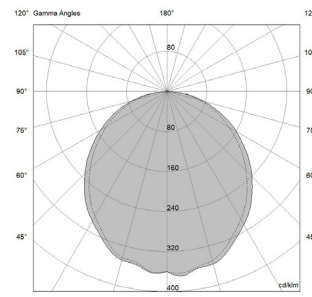

Color temperature & quality

- 2200K
- 2500K
- 2700K CRI>90
- 3000K CRI>90
- 3500K CRI>90
- 4000K CRI>90

Lifetime

L85 >95.000 hrs

FIXTURE

Dimensions

L 14mm x H 8mm

004	007	010	013	016	019	022	025	028	031
034	037	040	043	046	049	052	055	058	061
064	067	070	073	076	079	082	085	088	091
094	097	100	103	106	109	112	115	118	121
124	127	130	133	136	139	142	145	148	151
154	157	160	163	166	169	172	175	178	181
184	187	190	193	196	199	202	205	208	211
214	217	220	223	226	229	232	235	238	241
244	247	250	253	256	259	262	265	268	271
274	277	280	283	286	289	292	295	298	
006	010	014	018	022	026	030	034	038	042
046	050	054	058	062	066	070	074	078	082
086	090	094	098	102	106	110	114	118	122
126	130	134	138	142	146	150	154	158	162
166	170	174	178	182	186	190	194	198	202
206	210	214	218	222	226	230	234	238	242
246	250	254	258	262	266	270	274	278	282
286	290	294	298						

- Cap exit
- In&Out cap exit
- Left side exit
- In&Out side exit
- Right side exit
- Back exit
- Back in&out exit

Armonia 8x14

PHOTOMETRIC DATA (3000K CRI>90-Opal Cover)

8W/m - 110° | UGR 25

H (m)	D (m)	Eav (lx)
1	2.74	22
2	5.49	5
3	8.23	2
4	10.98	1
5	13.72	1

Total lumen output
508 lm

Efficacy
63 lm/W

12W/m - 110° | UGR 27

H (m)	D (m)	Eav (lx)
1	2.74	36
2	5.49	9
3	8.23	4
4	10.98	2
5	13.72	1

Total lumen output
869 lm

Efficacy
72 lm/W

16W/m - 110° | UGR 28

H (m)	D (m)	Eav (lx)
1	2.75	45
2	5.50	11
3	8.24	5
4	10.99	3
5	13.74	2

Total lumen output
1077 lm

Efficacy
67 lm/W

19W/m - 110° | UGR 29

H (m)	D (m)	Eav (lx)
1	2.76	55
2	5.53	14
3	8.29	6
4	11.06	3
5	13.82	2

Total lumen output
1303 lm

Efficacy
69 lm/W

23W/m - 110° | UGR 30

H (m)	D (m)	Eav (lx)
1	2.73	66
2	5.45	17
3	8.18	7
4	10.91	4
5	13.64	3