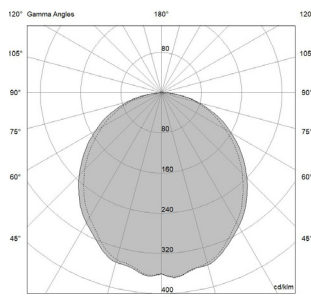

Color temperature & quality

- 2200K
- 2500K
- 2700K CRI>90
- 3000K CRI>90
- 3500K CRI>90
- 4000K CRI>90

Lifetime

L85 >95.000 hrs

FIXTURE

Dimensions

L 14mm x H 8mm

004	007	010	013	016	019	022	025	028	031
034	037	040	043	046	049	052	055	058	061
064	067	070	073	076	079	082	085	088	091
094	097	100	103	106	109	112	115	118	121
124	127	130	133	136	139	142	145	148	151
154	157	160	163	166	169	172	175	178	181
184	187	190	193	196	199	202	205	208	211
214	217	220	223	226	229	232	235	238	241
244	247	250	253	256	259	262	265	268	271
274	277	280	283	286	289	292	295	298	
006	010	014	018	022	026	030	034	038	042
046	050	054	058	062	066	070	074	078	082
086	090	094	098	102	106	110	114	118	122
126	130	134	138	142	146	150	154	158	162
166	170	174	178	182	186	190	194	198	202
206	210	214	218	222	226	230	234	238	242
246	250	254	258	262	266	270	274	278	282
286	290	294	298						

- Cap exit
- In&Out cap exit
- Left side exit
- In&Out side exit
- Right side exit
- Back exit
- Back in&out exit

Armonia 8x14

PHOTOMETRIC DATA (3000K CRI>90-Opal Cover)

8W/m - 110° | UGR 25

H (m)	D (m)	Eav (lx)
1	2.74	22
2	5.49	5
3	8.23	2
4	10.98	1
5	13.72	1

Total lumen output
508 lm

Efficacy
63 lm/W

12W/m - 110° | UGR 27

H (m)	D (m)	Eav (lx)
1	2.74	36
2	5.49	9
3	8.23	4
4	10.98	2
5	13.72	1

Total lumen output
869 lm

Efficacy
72 lm/W

16W/m - 110° | UGR 28

H (m)	D (m)	Eav (lx)
1	2.75	45
2	5.50	11
3	8.24	5
4	10.99	3
5	13.74	2

Total lumen output
1077 lm

Efficacy
67 lm/W

19W/m - 110° | UGR 29

H (m)	D (m)	Eav (lx)
1	2.76	55
2	5.53	14
3	8.29	6
4	11.06	3
5	13.82	2

Total lumen output
1303 lm

Efficacy
69 lm/W

23W/m - 110° | UGR 30

H (m)	D (m)	Eav (lx)
1	2.73	66
2	5.45	17
3	8.18	7
4	10.91	4
5	13.64	3