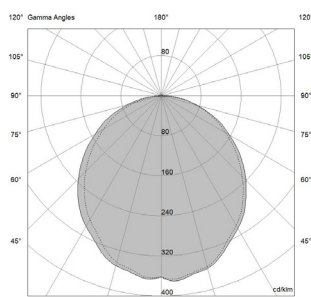

Color temperature & quality

- 2200K
- 2500K
- 2700K CRI>90
- 3000K CRI>90
- 3500K CRI>90
- 4000K CRI>90

Lifetime

L85 >95.000 hrs

FIXTURE

Dimensions

L 14mm x H 8mm

004	007	010	013	016	019	022	025	028	031
034	037	040	043	046	049	052	055	058	061
064	067	070	073	076	079	082	085	088	091
094	097	100	103	106	109	112	115	118	121
124	127	130	133	136	139	142	145	148	151
154	157	160	163	166	169	172	175	178	181
184	187	190	193	196	199	202	205	208	211
214	217	220	223	226	229	232	235	238	241
244	247	250	253	256	259	262	265	268	271
274	277	280	283	286	289	292	295	298	
006	010	014	018	022	026	030	034	038	042
046	050	054	058	062	066	070	074	078	082
086	090	094	098	102	106	110	114	118	122
126	130	134	138	142	146	150	154	158	162
166	170	174	178	182	186	190	194	198	202
206	210	214	218	222	226	230	234	238	242
246	250	254	258	262	266	270	274	278	282
286	290	294	298						

- Cap exit
- In&Out cap exit
- Left side exit
- In&Out side exit
- Right side exit
- Back exit
- Back in&out exit

Armonia 8x14

PHOTOMETRIC DATA (3000K CRI>90-Opal Cover)

8W/m - 110° | UGR 25

H (m)	D (m)	Eav (lx)
1	2.74	22
2	5.49	5
3	8.23	2
4	10.98	1
5	13.72	1

Total lumen output
508 lm

Efficacy
63 lm/W

12W/m - 110° | UGR 27

H (m)	D (m)	Eav (lx)
1	2.74	36
2	5.49	9
3	8.23	4
4	10.98	2
5	13.72	1

Total lumen output
869 lm

Efficacy
72 lm/W

16W/m - 110° | UGR 28

H (m)	D (m)	Eav (lx)
1	2.75	45
2	5.50	11
3	8.24	5
4	10.99	3
5	13.74	2

Total lumen output
1077 lm

Efficacy
67 lm/W

19W/m - 110° | UGR 29

H (m)	D (m)	Eav (lx)
1	2.76	55
2	5.53	14
3	8.29	6
4	11.06	3
5	13.82	2

Total lumen output
1303 lm

Efficacy
69 lm/W

23W/m - 110° | UGR 30

H (m)	D (m)	Eav (lx)
1	2.73	66
2	5.45	17
3	8.18	7
4	10.91	4
5	13.64	3