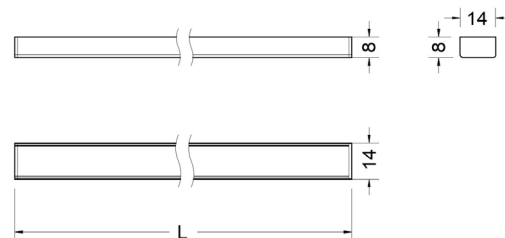

Armonia 8x14

Linear System | IP40 | Class III | Dimmable

Integrated Fixing*

LIGHT SOURCE & OPTIC

Power

- 8W
- 12W
- 16W
- 19W
- 23W

Lens

- Transparent Cover, (6%)
- Opal Cover (25%)
- Black Ghost Cover (80%)

Beam Direction

Fixed, Symmetrical

Material

PMM

LED quantity

233

Binning

2 MacAdam step

Color temperature & quality

- 2200K
- 2500K
- 2700K CRI>90
- 3000K CRI>90
- 3500K CRI>90
- 4000K CRI>90

Lifetime

L85 >95.000 hrs

FIXTURE

Dimensions

L 14mm x H 8mm

004	007	010	013	016	019	022	025	028	031
034	037	040	043	046	049	052	055	058	061
064	067	070	073	076	079	082	085	088	091
094	097	100	103	106	109	112	115	118	121
124	127	130	133	136	139	142	145	148	151
154	157	160	163	166	169	172	175	178	181
184	187	190	193	196	199	202	205	208	211
214	217	220	223	226	229	232	235	238	241
244	247	250	253	256	259	262	265	268	271
274	277	280	283	286	289	292	295	298	
006	010	014	018	022	026	030	034	038	042
046	050	054	058	062	066	070	074	078	082
086	090	094	098	102	106	110	114	118	122
126	130	134	138	142	146	150	154	158	162
166	170	174	178	182	186	190	194	198	202
206	210	214	218	222	226	230	234	238	242
246	250	254	258	262	266	270	274	278	282
286	290	294	298						

Mounting

On surface

End caps

- Aluminum
- Transparent

Fixing*

- Magnetic fixing
- Double sided tape
- Without fixing (see accessories)

Working temperature

-20° / +40°