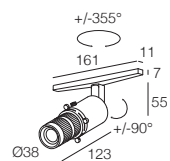

Ariel Contour B Micro

Track & Surface Zoom Projectors

24-48Vdc 10W
Lumen Output 3000K CRI > 90 24-48Vdc - 510 lm

24° > 35° Zoom Lens 7Z4573. _ _ _

FINISH

● 4 Black

CCT

- U1 2200K CRI > 90
- B2 2400K CRI > 90
- X 2700K CRI > 90
- X1 2700K CRI > 95
- 6 3000K
- W 3000K CRI > 90
- W1 3000K CRI > 95
- K 3500K CRI > 90
- K1 3500K CRI > 95
- D 4000K CRI > 90