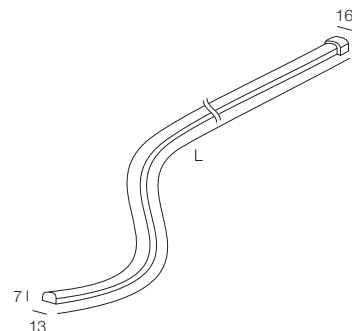

Lunghezze disponibili Available length

005	009	012	015	019	022	025	029	032	035	039	042	045	049	052	055	059	062	065	069	072	075	079	082	085	089
092	095	099	102	105	109	112	115	119	122	125	129	132	135	139	142	145	149	152	155	159	162	165	168	172	175
178	182	185	188	192	195	198	202	205	208	212	215	218	222	225	228	232	235	238	242	245	248	252	255	258	262
265	268	272	275	278	282	285	288	292	295	298	302	305	308	312	315	318	322	325	328	332	335	338	342	345	348
352	355	358	362	365	368	372	375	378	382	385	388	392	395	398	402	405	408	412	415	418	422	425	428	432	435
438	442	445	448	452	456	458	462	465	468	472	475	478	482	485	488	492	495	498	501						

24Vdc CV70-F-24-N

ELEMENTI DI FISSAGGIO
FIXING ELEMENTS

Specifiche tecniche
Technical data

Staffa con vite 0°
Bracket with screws 0°
A00719.70

ACCESSORI
ACCESSORIES

Micro connettore stagno
Micro watertight connector
A00357.40