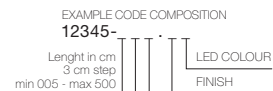

Lunghezze disponibili Available length

005	009	012	015	019	022	025	029	032	035	039	042	045	049	052	055	059	062	065	069	072	075	079	082	085	089
092	095	099	102	105	109	112	115	119	122	125	129	132	135	139	142	145	149	152	155	159	162	165	168	172	175
178	182	185	188	192	195	198	202	205	208	212	215	218	222	225	228	232	235	238	242	245	248	252	255	258	262
265	268	272	275	278	282	285	288	292	295	298	302	305	308	312	315	318	322	325	328	332	335	338	342	345	348
352	355	358	362	365	368	372	375	378	382	385	388	392	395	398	402	405	408	412	415	418	422	425	428	432	435
438	442	445	448	452	456	458	462	465	468	472	475	478	482	485	488	492	495	498	501