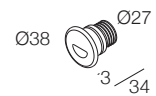

## LEI

-  IP40
-  Class III
-  Incasso a parete  
Wall recessed
-  Collegare in serie 350mA o 500mA  
Connect in series at 350mA or 500mA
-  40 gr
-  Altamente riciclabile  
Highly recyclable

### LEI 01

	1W 350mA	2W 500mA	Finiture Finish	Colore LED LED Colour
Lumen 3000K	100lm	150lm		
 45° Emission	720815._._	720816._._	<input type="checkbox"/> 3 Grigio - Gray <input type="checkbox"/> 4 Nero - Black <input type="checkbox"/> 6 Acciaio Inox Stainless Steel AISI 316L <input type="checkbox"/> 7 Bianco - White	<input type="checkbox"/> U 2200K <input type="checkbox"/> Y 2700K <input type="checkbox"/> 6 3000K <input type="checkbox"/> 9 4000K