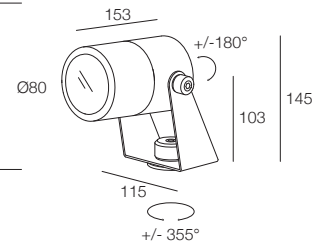

ALIMENTATORI CONSIGLIATI (non inclusi)
SUGGESTED DRIVERS (not included)

- 500mA **CC32-D-500-N**
  ALL WHITE
- **CC52-D-500-NL**
  DYNAMIC WHITE
- **CC50-X-500-NL**
  RGBW

ACCESSORI
ACCESSORIES

Connettore stagno
Wateright connector
A00387.40

EXAMPLE CODE COMPOSITION
123456.