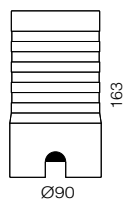

## RECESSED BOXES

A00276.40 Materiale  
plastico  
Plastic  
material

Ø 92 mm

Iride 3 IP68 i  
page 168