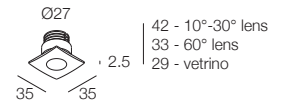

GEMMA Qd 35 i

-  IP67 front
IP40 rear
-  Class III
-  Incasso a parete, soffitto, pavimento
Wall, ceiling, floor recessed
-  Possibilità di scelta tra 6 differenti ottiche
Available in 6 different optics
-  Collegare in serie 350mA o 500mA
Connect in series at 350mA or 500mA
-  30 gr
-  Altamente riciclabile
Highly recyclable

GEMMA Qd 35 i

| | 1W 350mA | 2W 500mA | 3W 350mA | 3W RGB 350mA | Finiture Finish | Colore LED LED Colour |
|--|-------------|-------------|-------------|-----------------|---|--------------------------|
| Lumen 3000K | 100lm | 150lm | 300lm | 350lm | | |
|  10° Lens | 734357._ _ | 734358._ _ | | | <ul style="list-style-type: none">  1 Cromo Lucido Shiny Chrome  3 Grigio - Gray  4 Nero - Black  U 2200K  Y 2700K  6 3000K  W 3000K CRI > 90  9 4000K  7 RGB <small>Available on some products only</small> | |
|  30° Lens | 764357._ _ | 764358._ _ | | 764360._ 7 | | |
|  60° Lens | 754357._ _ | 754358._ _ | 754359._ _ | | | |
|  Vetro trasparente Transparent glass | 724357._ _ | 724358._ _ | 724359._ _ | | | |
|  Vetro satinato Frosted glass | 714357._ _ | 714358._ _ | 714359._ _ | 714360._ 7 | | |
|  Lente ellittica Elliptical lens | 774357._ _ | 774358._ _ | | | | |