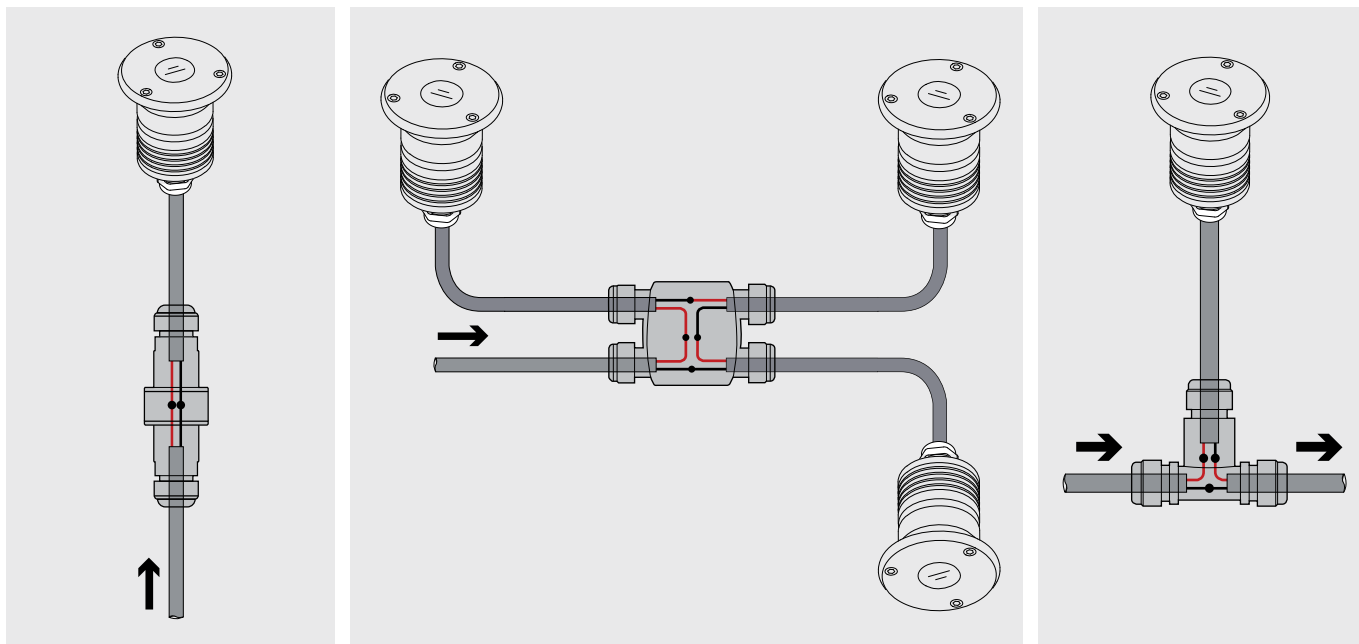

CONTROCASSE

RECESSED BOXES

Code	Material	Cut-out	Use with:
A00285.40	Materiale plastico Plastic material	 Ø 23 mm	 Gemma 20 IP67 page 116 Gemma 20 IP68 page 166
A00326.40	Materiale plastico Plastic material		

CONNETTORI STAGNI IP68

WATERTIGHT CONNECTORS IP68

Code	Material	Description
A00357.40	Plastico Plastic	Micro connettore stagno Micro watertight connector IP68 - CABLE Ø4,8mm ÷ Ø6mm Section 2x2,5mm