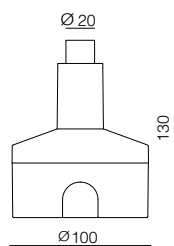

CONTROCASSE

RECESSED BOXES

Code	Material	Cut-out	Use with:
A00285.40	Materiale plastico Plastic material	 Ø 23 mm	 Gemma 20 IP67 page 116 Gemma 20 IP68 page 166
A00326.40	Materiale plastico Plastic material		

CONNETTORI STAGNI IP68

WATERTIGHT CONNECTORS IP68

Code	Material	Description
A00357.40	Plastico Plastic	Micro connettore stagno Micro watertight connector IP68 - CABLE Ø4,8mm ÷ Ø6mm Section 2x2,5mm