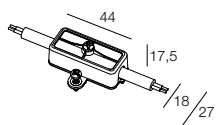

CONTROCASSE

RECESSED BOXES

Code	Material	Cut-out	Use with:
A00285.40	Materiale plastico Plastic material	 Ø 23 mm	 Gemma 20 IP67 page 116 Gemma 20 IP68 page 166
A00326.40	Materiale plastico Plastic material		

CONNETTORI STAGNI IP68

WATERTIGHT CONNECTORS IP68

Code	Material	Description
A00357.40	Plastico Plastic	Micro connettore stagno Micro watertight connector IP68 - CABLE Ø4,8mm ÷ Ø6mm Section 2x2,5mm