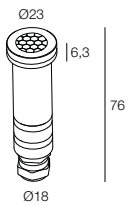

DGA LIGHT
ADDICTED

WORKING TOOL **2.0**

INCASSI SOLOVETRO

SOLOVETRO SERIES

GEMMA 20 IP67 SOLOVETRO

| | 1W 350mA | 2W 500mA | Finiture Finish | Colore LED LED Colour |
|---------------------------------|-------------|-------------|--------------------|--------------------------|
| Lumen 3000K | 100lm | 150lm | | |
| 15° Lens | 7A3681._ _ | 7A3682._ _ | 3 Grigio - Gray | Y 2700K |
| 25° Lens | 7G3681._ _ | 7G3682._ _ | 4 Nero - Black | 6 3000K |
| 40° Lens | 743681._ _ | 743682._ _ | Z Champagne Gold | 9 4000K |
| Vetro satinato Frosted glass | 713681._ _ | 713682._ _ | | 1 5000K |

IP67
 Class III

A00479.40 Controcassa materiale plastico con tappo
Recessed box in plastic with closure cap

A00484._0 Controcassa in alluminio con bordo
Recessed box in aluminum with edge

Ø 26 mm