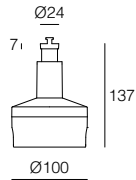

CONTROCASSE

RECESSED BOXES

A00479.40

Materiale
plastico
con tappo
Plastic with
closure cap

Gemma 20
solo vetro
page 114

A00484.30

Grigio - Gray

A00484.40

Nero - Black

A00484.Z0

Champagne Gold

Alluminio
con bordo
Aluminum
with edge

Gemma 20
solo vetro
page 114