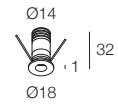

GEMMA 18 m

-  IP40
-  Class III
-  Incasso a parete, soffitto
Wall, ceiling recessed
-  Collegare in serie 350mA o 500mA
Connect in series at 350mA or 500mA
-  15 gr
-  Ø 14 mm
-  Altamente riciclabile
Highly recyclable

GEMMA 18 m

	1W 350mA	2W 500mA	Finiture Finish	Colore LED LED Colour
Lumen 3000K	100lm	150lm		
 10° Lens	734029._ _	734030._ _	<ul style="list-style-type: none">  1 Cromo Lucido Shiny Chrome  3 Grigio - Gray  4 Nero - Black  7 Bianco - White  B1 Bronzo - Bronze 	<ul style="list-style-type: none">  U 2200K  X 2700K CRI > 90  W 3000K CRI > 90  9 4000K
 25° Lens	7G4029._ _	7G4030._ _		
 40° Lens	744029._ _	744030._ _		
 130° Emission	704029._ _	704030._ _		
 Lente ellittica Elliptical lens	774029._ _	774030._ _		